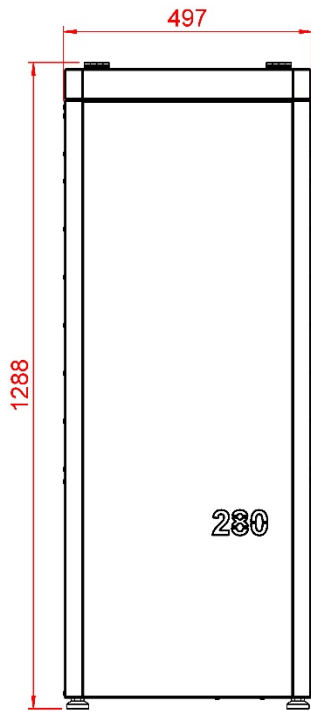

DATABLAD: BS+ Silo 280

DATABLAD

BS+ Silo 280

DATABLAD

BS+ Silo 280

Navn	BS+ Silo 280
Varenummer:	226280
Vægt:	55 kg
Højde:	1288 mm
Bredde:	497 mm
Dybde:	1026 mm
Silo indhold:	240 L

Detaljer: Passer til BS+ 10-16-25

DATABLAD

BS+ Silo 380

DATABLAD

BS+ Silo 380

Navn	BS+ Silo 380
Varenummer:	226380
Vægt:	68 kg
Højde:	1288 mm
Bredde:	742 mm
Dybde:	1026 mm
Silo indhold:	360 L

Detaljer: Passer til BS+ 10-16-25