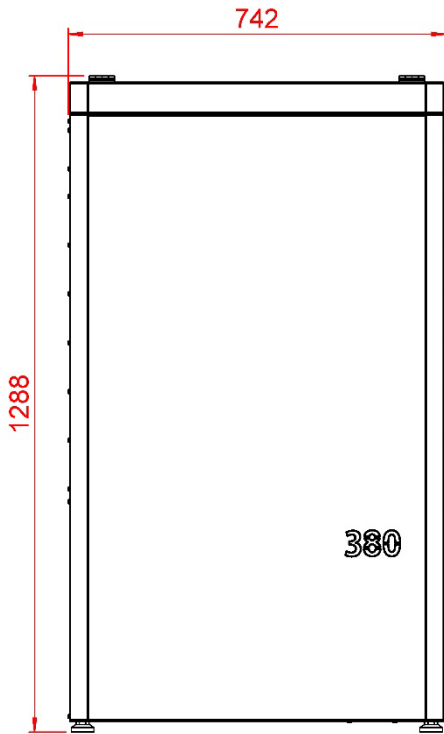

DATABLAD: BS+ Silo 280

DATABLAD

BS+ Silo 280

DATABLAD

BS+ Silo 280

Navn	BS+ Silo 280
Varenummer:	226280
Vægt:	55 kg
Højde:	1288 mm
Bredde:	497 mm
Dybde:	1026 mm
Silo indhold:	240 L

Detaljer: Passer til BS+ 10-16-25

DATABLAD

BS+ Silo 380

DATABLAD

BS+ Silo 380

Navn	BS+ Silo 380
Varenummer:	226380
Vægt:	68 kg
Højde:	1288 mm
Bredde:	742 mm
Dybde:	1026 mm
Silo indhold:	360 L

Detaljer: Passer til BS+ 10-16-25