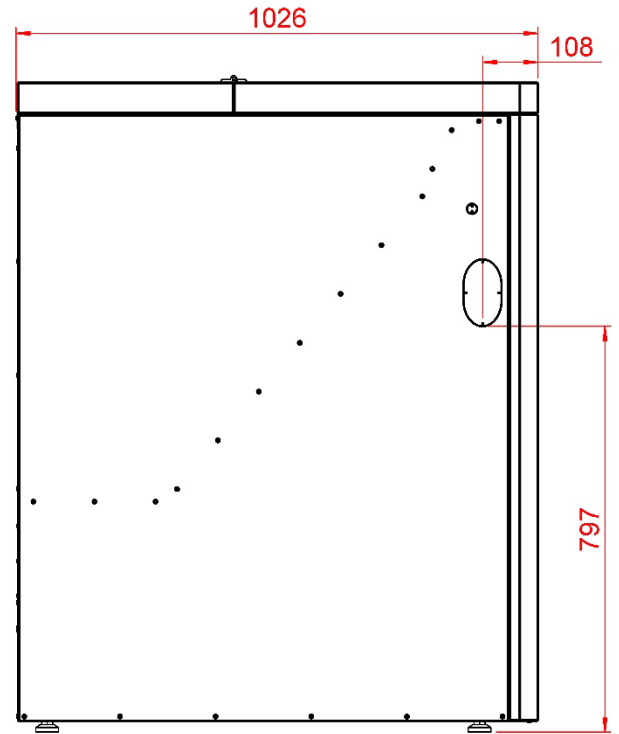

DATABLAD: BS+ Silo 280

DATABLAD

BS+ Silo 280

DATABLAD

BS+ Silo 280

Navn	BS+ Silo 280
Varenummer:	226280
Vægt:	55 kg
Højde:	1288 mm
Bredde:	497 mm
Dybde:	1026 mm
Silo indhold:	240 L

Detaljer: Passer til BS+ 10-16-25

DATABLAD

BS+ Silo 380

DATABLAD

BS+ Silo 380

Navn	BS+ Silo 380
Varenummer:	226380
Vægt:	68 kg
Højde:	1288 mm
Bredde:	742 mm
Dybde:	1026 mm
Silo indhold:	360 L

Detaljer: Passer til BS+ 10-16-25