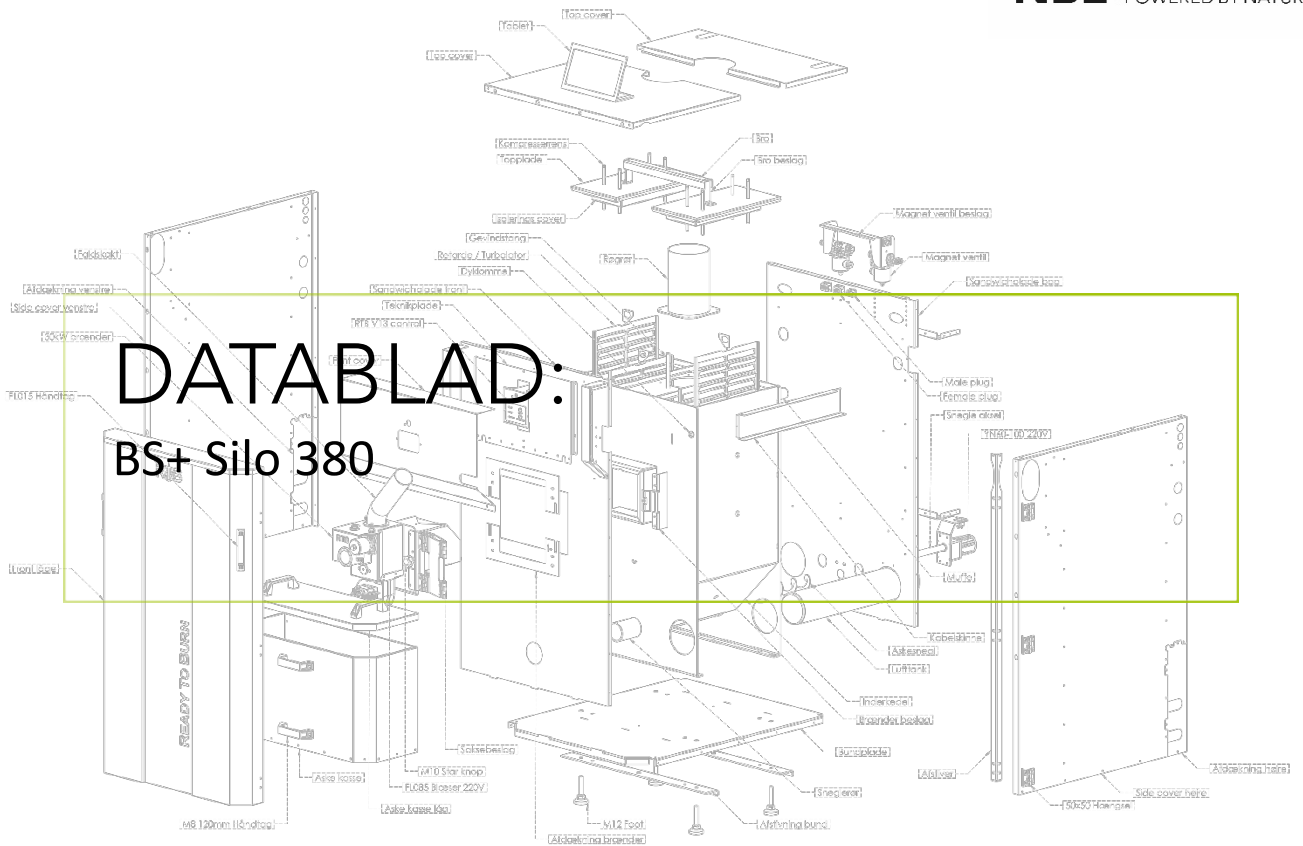

DATABLAD: BS+ Silo 280

DATABLAD

BS+ Silo 280

DATABLAD

BS+ Silo 280

Navn	BS+ Silo 280
Varenummer:	226280
Vægt:	55 kg
Højde:	1288 mm
Bredde:	497 mm
Dybde:	1026 mm
Silo indhold:	240 L

Detaljer: Passer til BS+ 10-16-25

DATABLAD

BS+ Silo 380

DATABLAD

BS+ Silo 380

Navn	BS+ Silo 380
Varenummer:	226380
Vægt:	68 kg
Højde:	1288 mm
Bredde:	742 mm
Dybde:	1026 mm
Silo indhold:	360 L

Detaljer: Passer til BS+ 10-16-25