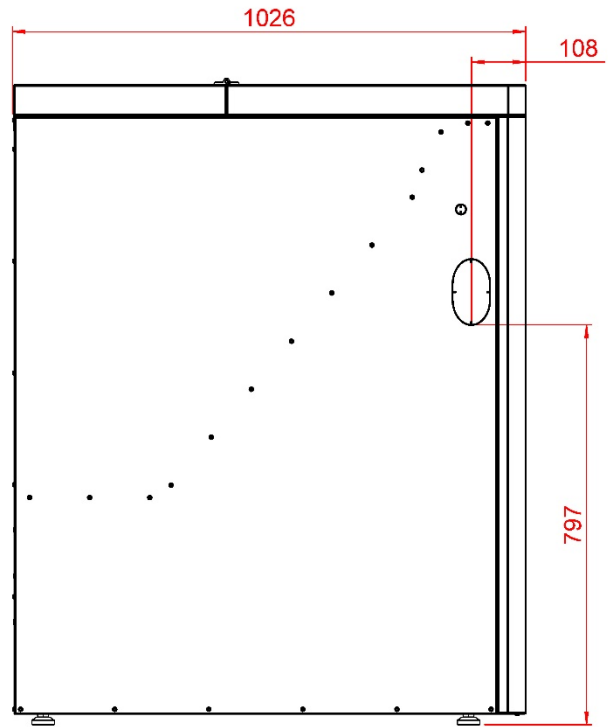

DATABLAD: BS+ Silo 280

DATABLAD

BS+ Silo 280

DATABLAD

BS+ Silo 280

Navn	BS+ Silo 280
Varenummer:	226280
Vægt:	55 kg
Højde:	1288 mm
Bredde:	497 mm
Dybde:	1026 mm
Silo indhold:	240 L

Detaljer: Passer til BS+ 10-16-25

DATABLAD

BS+ Silo 380

DATABLAD

BS+ Silo 380

Navn	BS+ Silo 380
Varenummer:	226380
Vægt:	68 kg
Højde:	1288 mm
Bredde:	742 mm
Dybde:	1026 mm
Silo indhold:	360 L

Detaljer: Passer til BS+ 10-16-25