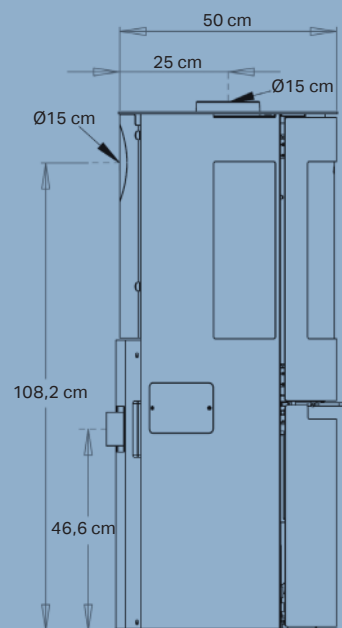

Aduro H3 Lux

- Combina leña y pellets
- Encendido automático
- Tecnología danesa

**Aduro
Tronic**

Reduce el
consumo de leña
un 40%
Regulación
automática

Distancia a materiales inflamables (cm)

Datos técnicos

Potencia nominal	7,0 kW leña / 6,8 kW pellets
Superficie de calor	20-140 m²
Diámetro de la salida de humos	Ø15 cm superior / trasera
Distancia a materiales inflamables	Por detrás 7,5 cm A los lados 70 cm
Longitud de la cámara de combustión	40 cm
Dimensiones (AxPxP)	120 x 50 x 50,8 cm
Altura de la salida trasera con respecto al suelo	108,2 cm
Peso	135 kg
Color / material	Acero negro
Rendimiento	81% leña / 87% pellets
Certificaciones	EN13420, EN14785, CE, NS3058 & Ecodesign 2022
Automática Aduro-tronic	✓
Clase energética	A⁺
Índice de eficacia energética	122,3

EAN: 5704065010121