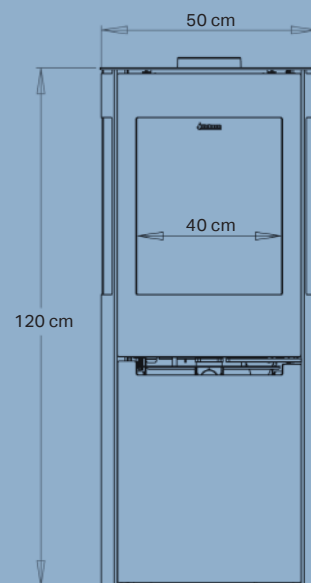

Aduro H3 Lux

- Combina leña y pellets
- Encendido automático
- Tecnología danesa

**Aduro
Tronic**

Reduce el
consumo de leña
un 40%
Regulación
automática

Distancia a materiales inflamables (cm)

Datos técnicos

Potencia nominal	7,0 kW leña / 6,8 kW pellets
Superficie de calor	20-140 m²
Diámetro de la salida de humos	Ø15 cm superior / trasera
Distancia a materiales inflamables	Por detrás 7,5 cm A los lados 70 cm
Longitud de la cámara de combustión	40 cm
Dimensiones (AxPxP)	120 x 50 x 50,8 cm
Altura de la salida trasera con respecto al suelo	108,2 cm
Peso	135 kg
Color / material	Acero negro
Rendimiento	81% leña / 87% pellets
Certificaciones	EN13420, EN14785, CE, NS3058 & Ecodesign 2022
Automática Aduro-tronic	✓
Clase energética	A⁺
Índice de eficacia energética	122,3

EAN: 5704065010121