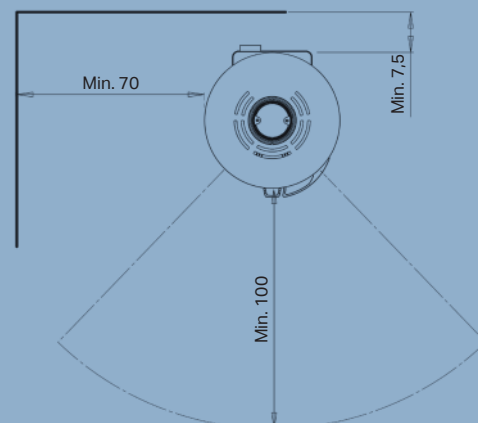

Distancia a materiales inflamables (cm)