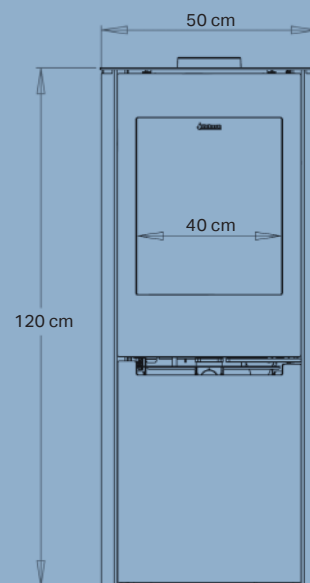

Aduro H2

- Combina leña y pellets
- Encendido automático
- Tecnología danesa

**Aduro
Tronic**

Reduce el
consumo de leña
un 40%
Regulación
automática

Distancia a materiales inflamables (cm)

Datos técnicos

Potencia nominal	7,0 kW leña / 6,8 kW pellets
Superficie de calor	20-140 m ²
Diámetro de la salida de humos	Ø15 cm superior / trasera
Distancia a materiales inflamables	Por detrás 7,5 cm A los lados 40 cm
Longitud de la cámara de combustión	40 cm
Dimensiones (AxAxP)	120 x 50 x 50,8 cm
Altura de la salida trasera con respecto al suelo	108,2 cm
Peso	135 kg
Color / material	Acero negro
Rendimiento	81% leña / 87% pellets
Certificaciones	EN13420, EN14785, CE, NS3058 & Ecodesign 2022
Automática Aduro-tronic	✓
Clase energética	A ⁺
Índice de eficacia energética	122,3