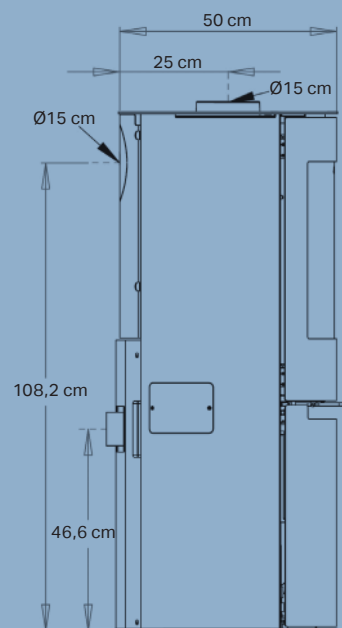

Aduro H2

- Combina leña y pellets
- Encendido automático
- Tecnología danesa

**Aduro
Tronic**

Reduce el
consumo de leña
un 40%
Regulación
automática

Distancia a materiales inflamables (cm)

Datos técnicos

Potencia nominal	7,0 kW leña / 6,8 kW pellets
Superficie de calor	20-140 m ²
Diámetro de la salida de humos	Ø15 cm superior / trasera
Distancia a materiales inflamables	Por detrás 7,5 cm A los lados 40 cm
Longitud de la cámara de combustión	40 cm
Dimensiones (AxAxP)	120 x 50 x 50,8 cm
Altura de la salida trasera con respecto al suelo	108,2 cm
Peso	135 kg
Color / material	Acero negro
Rendimiento	81% leña / 87% pellets
Certificaciones	EN13420, EN14785, CE, NS3058 & Ecodesign 2022
Automática Aduro-tronic	✓
Clase energética	A ⁺
Índice de eficacia energética	122,3