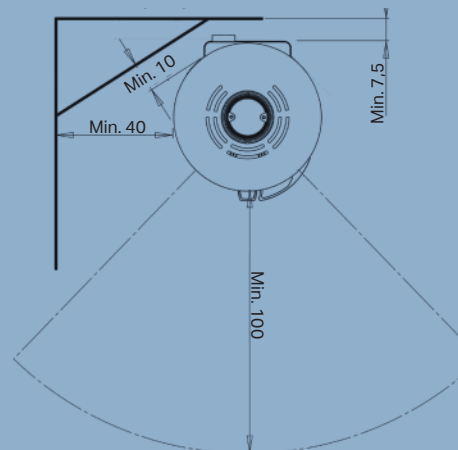

Aduro H2

- Combina leña y pellets
- Encendido automático
- Tecnología danesa

**Aduro
Tronic**

Reduce el
consumo de leña
un 40%
Regulación
automática

Distancia a materiales inflamables (cm)

Datos técnicos

Potencia nominal	7,0 kW leña / 6,8 kW pellets
Superficie de calor	20-140 m ²
Diámetro de la salida de humos	Ø15 cm superior / trasera
Distancia a materiales inflamables	Por detrás 7,5 cm A los lados 40 cm
Longitud de la cámara de combustión	40 cm
Dimensiones (AxAxP)	120 x 50 x 50,8 cm
Altura de la salida trasera con respecto al suelo	108,2 cm
Peso	135 kg
Color / material	Acero negro
Rendimiento	81% leña / 87% pellets
Certificaciones	EN13420, EN14785, CE, NS3058 & Ecodesign 2022
Automática Aduro-tronic	✓
Clase energética	A ⁺
Índice de eficacia energética	122,3