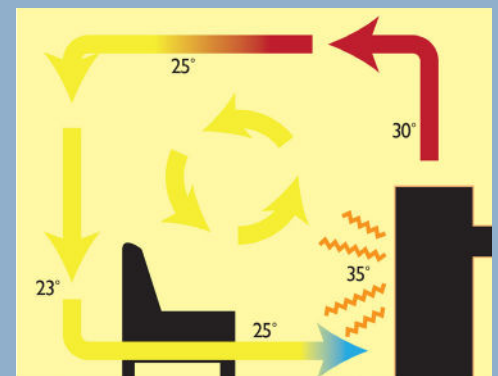

Distribución uniforme del calor

Datos técnicos

Potencia nominal	6,0 kW
Superficie de calor	30-140 m²
Salida de humos, diámetro	Ø15 cm sup./tras.
Distancia a materiales inflamables	Por detrás 20 cm A los lados 70 cm
Longitud de la cámara de combustión	40 cm
Dimensiones (AxAxP)	95,8 x 50 x 44,7 cm
Altura de la salida trasera con respecto al suelo	84 cm
Peso	93 kg
Color	Negro
Rendimiento	80%
Certificaciones	NS3058, CE, EN13240, 7 estrellas Flamme Verte y Ecodesign 2022
Automática Aduro-tronic	✓
Clase energética	A⁺
Índice de eficacia energética	108,9

*Estufa danesa de convección fabricada en acero.
Alto rendimiento y bajo consumo. Posibilidad de
ampliar gratis la garantía a 5 años

EAN: 5704065003406