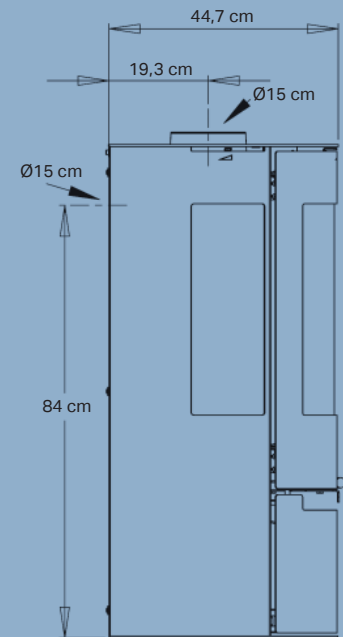

Distribución uniforme del calor

Datos técnicos

Potencia nominal	6,0 kW
Superficie de calor	30-140 m²
Salida de humos, diámetro	Ø15 cm sup./tras.
Distancia a materiales inflamables	Por detrás 20 cm A los lados 70 cm
Longitud de la cámara de combustión	40 cm
Dimensiones (AxAxP)	95,8 x 50 x 44,7 cm
Altura de la salida trasera con respecto al suelo	84 cm
Peso	93 kg
Color	Negro
Rendimiento	80%
Certificaciones	NS3058, CE, EN13240, 7 estrellas Flamme Verte y Ecodesign 2022
Automática Aduro-tronic	✓
Clase energética	A⁺
Índice de eficacia energética	108,9

*Estufa danesa de convección fabricada en acero.
Alto rendimiento y bajo consumo. Posibilidad de
ampliar gratis la garantía a 5 años

EAN: 5704065003406