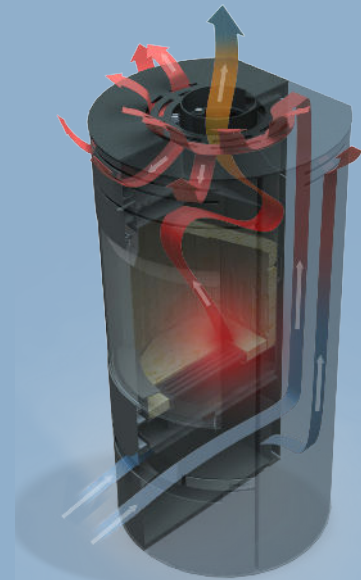

Distribución uniforme del calor

Datos técnicos

Potencia nominal	6,0 kW
Superficie de calor	30-140 m²
Salida de humos, diámetro	Ø15 cm sup./tras.
Distancia a materiales inflamables	Por detrás 20 cm A los lados 70 cm
Longitud de la cámara de combustión	40 cm
Dimensiones (AxAxP)	95,8 x 50 x 44,7 cm
Altura de la salida trasera con respecto al suelo	84 cm
Peso	93 kg
Color	Negro
Rendimiento	80%
Certificaciones	NS3058, CE, EN13240, 7 estrellas Flamme Verte y Ecodesign 2022
Automática Aduro-tronic	✓
Clase energética	A⁺
Índice de eficacia energética	108,9

*Estufa danesa de convección fabricada en acero.
Alto rendimiento y bajo consumo. Posibilidad de
ampliar gratis la garantía a 5 años

EAN: 5704065003406