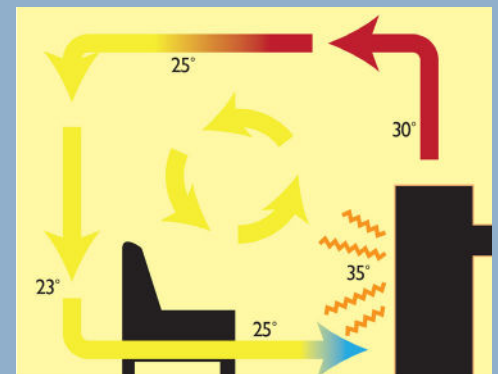

Aduro 9.6

- Fácil de encender
- Mayor superficie calor
- Distribución rápida del calor
- Sistema cristales limpios

**Aduro
Tronic**

Reduce el
consumo de leña
un 40%
Regulación
automática

Temperatura
regulable
Caliente de 30 a
140m²
Alto Rendimiento ✓

Con el registro
online gratuito
5 años
de garantía ✓

Distribución uniforme del calor

Datos técnicos

Potencia nominal	6,0 kW
Superficie de calor	30-140 m ²
Salida de humos, diámetro	Ø15 cm sup.
Distancia a materiales inflamables	Por detrás 20 cm A los lados 70 cm
Longitud de la cámara de combustión	40 cm
Dimensiones (AxAxP)	90 x 50 x 44,7 cm
Peso	89 kg
Color	Negro
Rendimiento	80%
Certificaciones	NS3058, CE, EN13240, 7 estrellas Flamme Verte y Ecodesign 2022
Clase energética	w ⁺
Índice de eficacia energética	108,9
Automática Aduro-tronic	✓