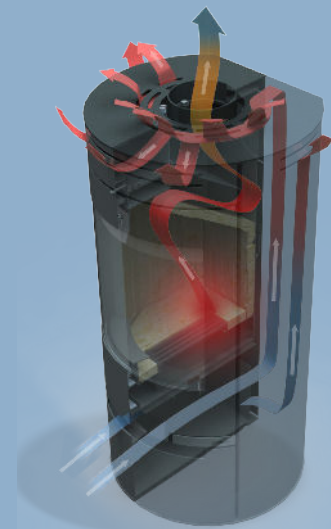

Aduro 9.6

- Fácil de encender
- Mayor superficie calor
- Distribución rápida del calor
- Sistema cristales limpios

**Aduro
Tronic**

Reduce el
consumo de leña
un 40%
Regulación
automática

Temperatura
regulable
Caliente de 30 a
140m²
Alto Rendimiento ✓

Con el registro
online gratuito
5 años
de garantía ✓

Distribución uniforme del calor

Datos técnicos

Potencia nominal	6,0 kW
Superficie de calor	30-140 m ²
Salida de humos, diámetro	Ø15 cm sup.
Distancia a materiales inflamables	Por detrás 20 cm A los lados 70 cm
Longitud de la cámara de combustión	40 cm
Dimensiones (AxAxP)	90 x 50 x 44,7 cm
Peso	89 kg
Color	Negro
Rendimiento	80%
Certificaciones	NS3058, CE, EN13240, 7 estrellas Flamme Verte y Ecodesign 2022
Clase energética	w ⁺
Índice de eficacia energética	108,9
Automática Aduro-tronic	✓