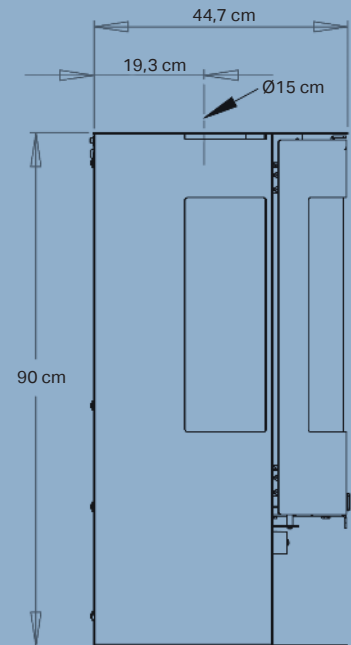

Con el registro
online gratuito
5 años
de garantía ✓

Distribución uniforme del calor

Datos técnicos

Potencia nominal	6,0 kW
Superficie de calor	30-140 m ²
Salida de humos, diámetro	Ø15 cm sup.
Distancia a materiales inflamables	Por detrás 20 cm A los lados 70 cm
Longitud de la cámara de combustión	40 cm
Dimensiones (AxAxP)	90 x 50 x 44,7 cm
Peso	89 kg
Color	Negro
Rendimiento	80%
Certificaciones	NS3058, CE, EN13240, 7 estrellas Flamme Verte y Ecodesign 2022
Clase energética	w ⁺
Índice de eficacia energética	108,9
Automática Aduro-tronic	✓