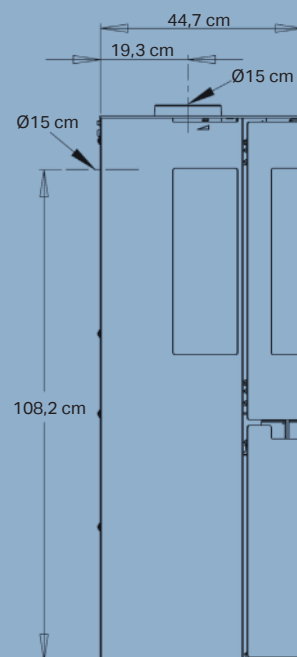

Con el registro
online gratuito
5 años
de garantía ✓

Distribución uniforme del calor

Datos técnicos

Potencia nominal	6,0 kW
Superficie de calor	30-140 m ²
Salida de humos, diámetro	Ø15 cm sup./tras.
Distancia a materiales inflamables	Por detrás 7,5 cm A los lados 70 cm
Longitud de la cámara de combustión	40 cm
Dimensiones (AxAxP)	120 x 50 x 44,7 cm
Altura de la salida trasera con respecto al suelo	108,2 cm
Peso	115 kg
Color	Negro
Rendimiento	80%
Certificaciones	NS3058, CE, EN13240, 7 estrellas Flamme Verte & Ecodesign 2022
Automática Aduro-tronic	✓
Clase energética	A ⁺
Índice de eficacia energética	108,9