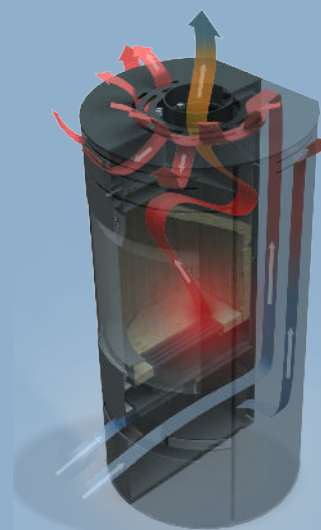

Aduro 9.5

- Fácil de encender
- Mayor superficie calor
- Distribución rápida del calor
- Sistema cristales limpios

**Aduro
Tronic**

Automatisk
lufttillførsel
opptil **40%**
mindre ved-
forbrukning

Temperatura
regulable
Caliente de 30 a
140m²
Alto Rendimiento ✓

Con el registro
online gratuito
5 años
de garantía ✓

Distribución uniforme del calor

Datos técnicos

Potencia nominal	6,0 kW
Superficie de calor	30-140 m ²
Salida de humos, diámetro	Ø15 cm sup./tras.
Distancia a materiales inflamables	Por detrás 7,5 cm A los lados 70 cm
Longitud de la cámara de combustión	40 cm
Dimensiones (AxAxP)	120 x 50 x 44,7 cm
Altura de la salida trasera con respecto al suelo	108,2 cm
Peso	115 kg
Color	Negro
Rendimiento	80%
Certificaciones	NS3058, CE, EN13240, 7 estrellas Flamme Verte & Ecodesign 2022
Automática Aduro-tronic	✓
Clase energética	A ⁺
Índice de eficacia energética	108,9