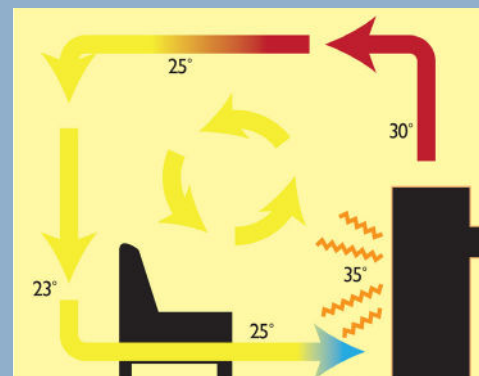

Aduro 9.5

- Fácil de encender
- Mayor superficie calor
- Distribución rápida del calor
- Sistema cristales limpios

**Aduro
Tronic**

Automatisk
lufttillførsel
opptil **40%**
mindre ved-
forbrukning

Temperatura
regulable
Caliente de 30 a
140m²
Alto Rendimiento ✓

Con el registro
online gratuito
5 años
de garantía ✓

Distribución uniforme del calor

Datos técnicos

Potencia nominal	6,0 kW
Superficie de calor	30-140 m ²
Salida de humos, diámetro	Ø15 cm sup./tras.
Distancia a materiales inflamables	Por detrás 7,5 cm A los lados 70 cm
Longitud de la cámara de combustión	40 cm
Dimensiones (AxAxP)	120 x 50 x 44,7 cm
Altura de la salida trasera con respecto al suelo	108,2 cm
Peso	115 kg
Color	Negro
Rendimiento	80%
Certificaciones	NS3058, CE, EN13240, 7 estrellas Flamme Verte & Ecodesign 2022
Automática Aduro-tronic	✓
Clase energética	A ⁺
Índice de eficacia energética	108,9