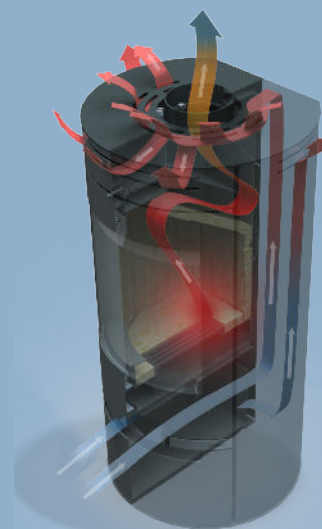

Distribución uniforme del calor

Datos técnicos

Potencia nominal	6,0 kW
Superficie de calor	30-140 m²
Salida de humos, diámetro	Ø15 cm sup./tras.
Distancia a materiales inflamables	Por detrás 7,5 cm A los lados 70 cm
Longitud de la cámara de combustión	40 cm
Dimensiones (AxAxP)	75,2 x 50 x 46 cm
Altura de la salida trasera con respecto al suelo	Min. 63,4 + 28 cm
Peso	88 kg
Color	Negro
Rendimiento	80%
Certificaciones	NS3058, CE, EN13240, Flamme Verte 7 étoiles & Ecodesign 2022
Automática Aduro-tronic	✓
Clase energética	A⁺
Índice de eficacia energética	108,9

*Estufa danesa de convección fabricada en acero. Alto rendimiento y bajo consumo. Posibilidad de ampliar gratis la garantía a 5 años

EAN: 5704065004489