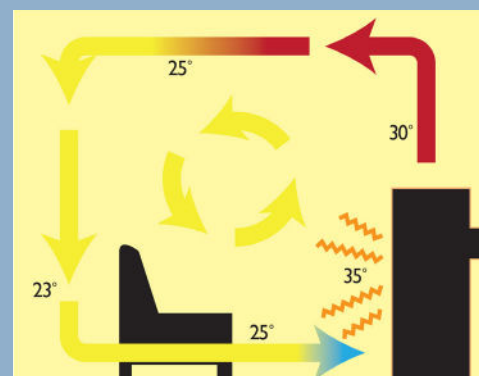

Distribución uniforme del calor

Datos técnicos

Potencia nominal	6,0 kW
Superficie de calor	30-140 m²
Salida de humos, diámetro	Ø15 cm sup./tras.
Distancia a materiales inflamables	Por detrás 7,5 cm A los lados 70 cm
Longitud de la cámara de combustión	40 cm
Dimensiones (AxAxP)	75,2 x 50 x 46 cm
Altura de la salida trasera con respecto al suelo	Min. 63,4 + 28 cm
Peso	88 kg
Color	Negro
Rendimiento	80%
Certificaciones	NS3058, CE, EN13240, Flamme Verte 7 étoiles & Ecodesign 2022
Automática Aduro-tronic	✓
Clase energética	A⁺
Índice de eficacia energética	108,9

*Estufa danesa de convección fabricada en acero. Alto rendimiento y bajo consumo. Posibilidad de ampliar gratis la garantía a 5 años

EAN: 5704065004489