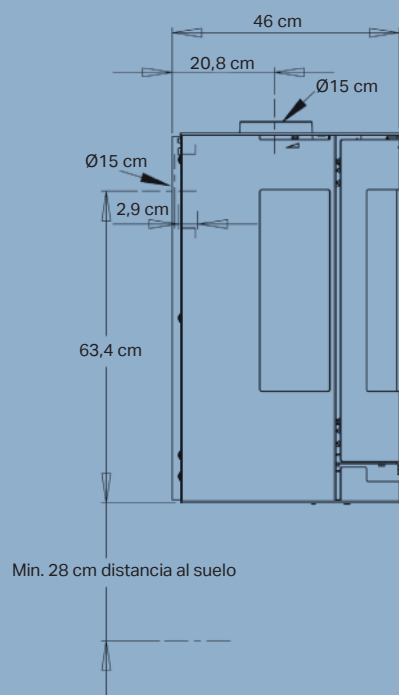

Distribución uniforme del calor

Datos técnicos

Potencia nominal	6,0 kW
Superficie de calor	30-140 m²
Salida de humos, diámetro	Ø15 cm sup./tras.
Distancia a materiales inflamables	Por detrás 7,5 cm A los lados 70 cm
Longitud de la cámara de combustión	40 cm
Dimensiones (AxAxP)	75,2 x 50 x 46 cm
Altura de la salida trasera con respecto al suelo	Min. 63,4 + 28 cm
Peso	88 kg
Color	Negro
Rendimiento	80%
Certificaciones	NS3058, CE, EN13240, Flamme Verte 7 étoiles & Ecodesign 2022
Automática Aduro-tronic	✓
Clase energética	A⁺
Índice de eficacia energética	108,9

*Estufa danesa de convección fabricada en acero. Alto rendimiento y bajo consumo. Posibilidad de ampliar gratis la garantía a 5 años

EAN: 5704065004489