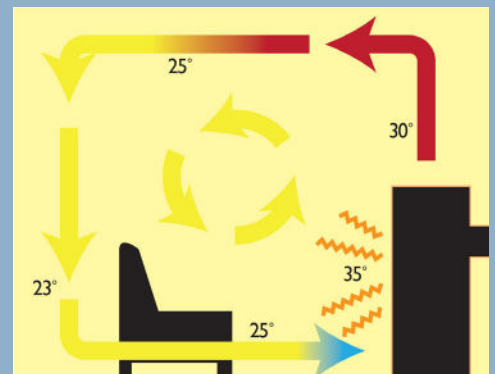

Datos técnicos

Potencia nominal	7,0 kW
Superficie de calor	30-140 m²
Salida de humos, diámetro	Ø15 cm sup./tras.
Distancia a materiales inflamables	Por detrás 25 cm A los lados 30 cm
Longitud de la cámara de combustión	41 cm
Dimensiones (AxAxP)	57,4 x 63,5 x 46 cm
Peso	77 kg
Color	Negro
Rendimiento	78%
Certificaciones	NS3058, CE, EN13240, 7 estrellas Flamme Verte y Ecodesign 2022
Automática Aduro-tronic	✓
Clase energética	A
Índice de eficacia energética	105,1

*Estufa danesa de convección fabricada en acero.
Alto rendimiento y bajo consumo. Posibilidad de
ampliar gratis la garantía a 5 años

EAN: 5704065005677

Distribución uniforme del calor