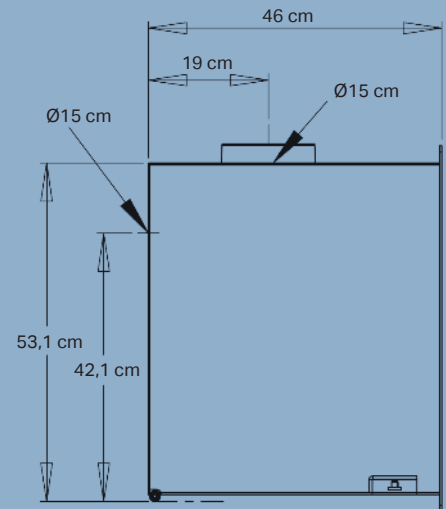

Con el registro
online gratuito
5 años
de garantía

Datos técnicos

Potencia nominal	7,0 kW
Superficie de calor	30-140 m ²
Salida de humos, diámetro	Ø15 cm sup./tras.
Distancia a materiales inflamables	Por detrás 25 cm A los lados 30 cm
Longitud de la cámara de combustión	41 cm
Dimensiones (AxAxP)	57,4 x 63,5 x 46 cm
Peso	77 kg
Color	Negro
Rendimiento	78%
Certificaciones	NS3058, CE, EN13240, 7 estrellas Flamme Verte y Ecodesign 2022
Automática Aduro-tronic	✓
Clase energética	A
Índice de eficacia energética	105,1