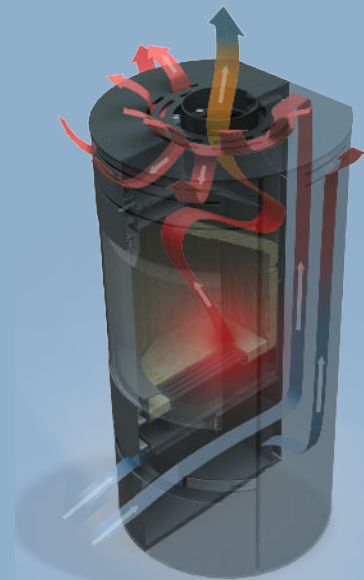

Aduro 5.1

- Fácil de encender
- Mayor superficie calor
- Distribución rápida del calor
- Sistema cristales limpios

**Aduro
Tronic**

Reduce el
consumo de leña
un 40%
Regulación
automática

Temperatura
regulable
Calienta de 30 a
140m²
Alto Rendimiento

Con el registro
online gratuito
5 años
de garantía

Datos técnicos

Potencia nominal	7,0 kW
Superficie de calor	30-140 m ²
Salida de humos, diámetro	Ø15 cm sup./tras.
Distancia a materiales inflamables	Por detrás 25 cm A los lados 30 cm
Longitud de la cámara de combustión	41 cm
Dimensiones (AxAxP)	57,4 x 63,5 x 46 cm
Peso	77 kg
Color	Negro
Rendimiento	78%
Certificaciones	NS3058, CE, EN13240, 7 estrellas Flamme Verte y Ecodesign 2022
Automática Aduro-tronic	✓
Clase energética	A
Índice de eficacia energética	105,1