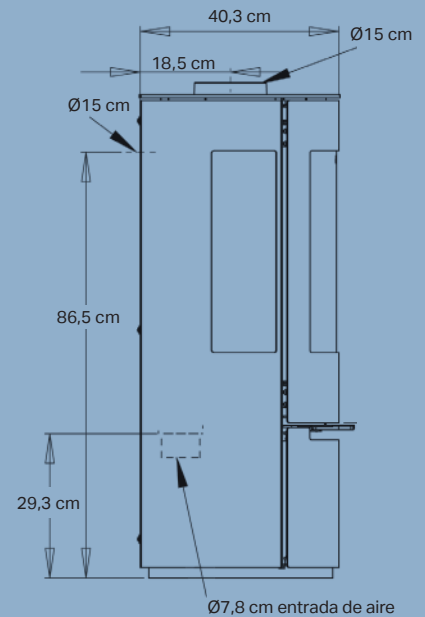

Aduro Tronic

Reduce el consumo de leña un **40%**
Regulación automática

Datos técnicos

Potencia nominal	5,5 kW
Superficie de calor	30-140 m ²
Salida de humos, diámetro	Ø15 cm sup./tras.
Distancia a materiales inflamables	Por detrás 7,5 cm A los lados 70 cm
Longitud de la cámara de combustión	36 cm
Dimensiones (AxAxP)	98,2 x 44 x 40,3 cm
Altura de la salida trasera con respecto al suelo	86,5 cm
Peso	80 kg
Color	Negro
Rendimiento	78%
Emisiones	1,83 g/kg
Certificaciones	NS3058, CE, EN13240, 7 estrellas Flamme Verte y Ecodesign 2022
Automática Aduro-tronic	✓
Entrada de aire externa	✓
Clase energética	A
Índice de eficacia energética	104,1