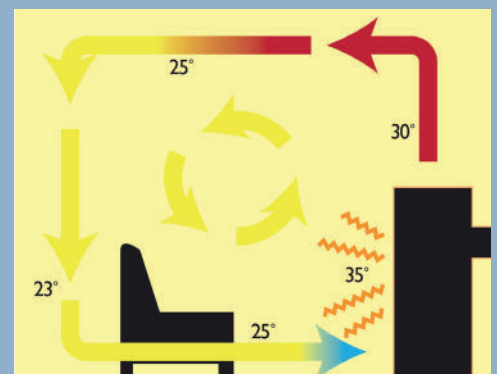

Datos técnicos

Potencia nominal	5,5 kW
Superficie de calor	30-140 m²
Salida de humos, diámetro	Ø15 cm sup./tras.
Distancia a materiales inflamables	Por detrás 7,5 cm A los lados 70 cm
Longitud de la cámara de combustión	36 cm
Dimensiones (AxAxP)	98,2 x 44 x 40,3 cm
Altura de la salida trasera con respecto al suelo	86,5 cm
Peso	80 kg
Color	Negro
Rendimiento	78%
Emisiones	1,83 g/kg
Certificaciones	NS3058, CE, EN13240, 7 estrellas Flamme Verte y Ecodesign 2022
Automática Aduro-tronic	✓
Entrada de aire externa	✓
Clase energética	A
Índice de eficacia energética	104,1

*Estufa danesa de convección fabricada en acero. Alto rendimiento y bajo consumo. Posibilidad de ampliar gratis la garantía a 5 años.

EAN: 5704065010428

Distribución uniforme del calor