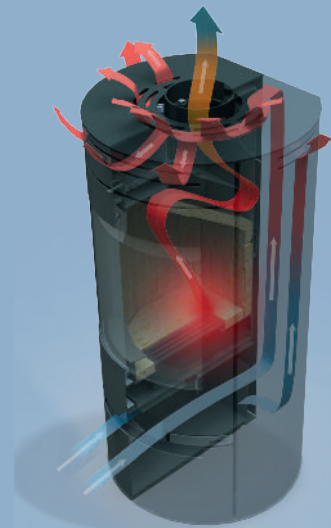

Aduro 22

- Fácil de encender
- Mayor superficie calor
- Distribución rápida del calor
- Sistema cristales limpios

Temperatura regulable
Calienta de 30 a **140m²**
Alto Rendimiento ✓

Con el registro online gratuito
5 años
de garantía ✓

Aduro Tronic

Reduce el consumo de leña un **40%**
Regulación automática

Datos técnicos

Potencia nominal	5,5 kW
Superficie de calor	30-140 m ²
Salida de humos, diámetro	Ø15 cm sup./tras.
Distancia a materiales inflamables	Por detrás 7,5 cm A los lados 70 cm
Longitud de la cámara de combustión	36 cm
Dimensiones (AxAxP)	98,2 x 44 x 40,3 cm
Altura de la salida trasera con respecto al suelo	86,5 cm
Peso	80 kg
Color	Negro
Rendimiento	78%
Emisiones	1,83 g/kg
Certificaciones	NS3058, CE, EN13240, 7 estrellas Flamme Verte y Ecodesign 2022
Automática Aduro-tronic	✓
Entrada de aire externa	✓
Clase energética	A
Índice de eficacia energética	104,1