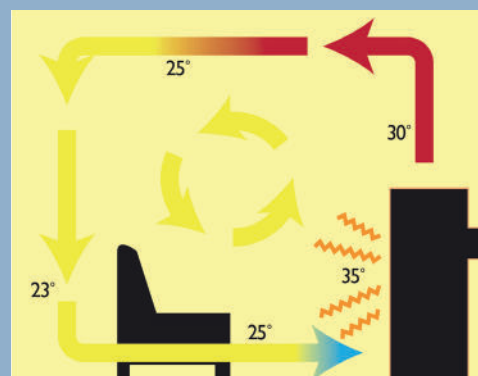

Datos técnicos

Potencia nominal	5,5 kW
Superficie de calor	30-140 m²
Salida de humos, diámetro	Ø15 cm sup./tras.
Distancia a materiales inflamables	Por detrás 7,5 cm A los lados 70 cm
Longitud de la cámara de combustión	36 cm
Dimensiones (AxAxP)	113 x 44 x 40,3 cm
Altura de la salida trasera con respecto al suelo	101,3 cm
Peso	91 kg
Color	Negro
Rendimiento	78%
Emisiones	1,83 g/kg
Certificaciones	NS3058, CE, EN13240, 7 estrellas Flamme Verte y Ecodesign 2022
Automática Aduro-tronic	✓
Entrada de aire externa	✓
Clase energética	A
Índice de eficacia energética	104,1

*Estufa danesa de convección fabricada en acero. Alto rendimiento y bajo consumo. Posibilidad de ampliar gratis la garantía a 5 años.

EAN: 5704065010756

Distribución uniforme del calor