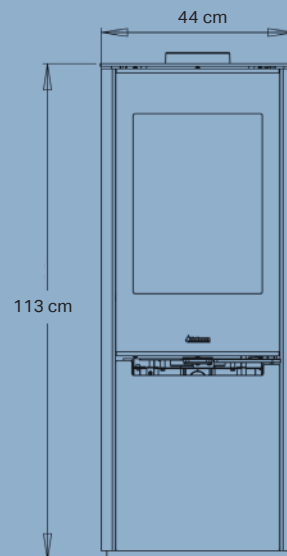

Aduro 22.5 Lux

- Fácil de encender
- Mayor superficie calor
- Distribución rápida del calor
- Sistema cristales limpios

**Aduro
Tronic**

Reduce el
consumo de leña
un 40%
Regulación
automática

Datos técnicos

Potencia nominal	5,5 kW
Superficie de calor	30-140 m²
Salida de humos, diámetro	Ø15 cm sup./tras.
Distancia a materiales inflamables	Por detrás 7,5 cm A los lados 70 cm
Longitud de la cámara de combustión	36 cm
Dimensiones (AxAxP)	113 x 44 x 40,3 cm
Altura de la salida trasera con respecto al suelo	101,3 cm
Peso	91 kg
Color	Negro
Rendimiento	78%
Emisiones	1,83 g/kg
Certificaciones	NS3058, CE, EN13240, 7 estrellas Flamme Verte y Ecodesign 2022
Automática Aduro-tronic	✓
Entrada de aire externa	✓
Clase energética	A
Índice de eficacia energética	104,1

*Estufa danesa de convección fabricada en acero. Alto rendimiento y bajo consumo. Posibilidad de ampliar gratis la garantía a 5 años.

EAN: 5704065010756