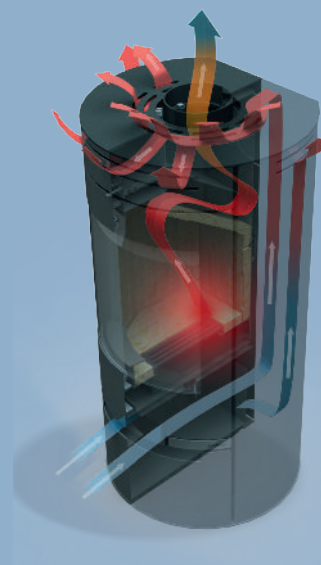

Aduro 22.5 Lux

- Fácil de encender
- Mayor superficie calor
- Distribución rápida del calor
- Sistema cristales limpios

**Aduro
Tronic**

Reduce el
consumo de leña
un 40%
Regulación
automática

Datos técnicos

Potencia nominal	5,5 kW
Superficie de calor	30-140 m ²
Salida de humos, diámetro	Ø15 cm sup./tras.
Distancia a materiales inflamables	Por detrás 7,5 cm A los lados 70 cm
Longitud de la cámara de combustión	36 cm
Dimensiones (AxAxP)	113 x 44 x 40,3 cm
Altura de la salida trasera con respecto al suelo	101,3 cm
Peso	91 kg
Color	Negro
Rendimiento	78%
Emisiones	1,83 g/kg
Certificaciones	NS3058, CE, EN13240, 7 estrellas Flamme Verte y Ecodesign 2022
Automática Aduro-tronic	✓
Entrada de aire externa	✓
Clase energética	A
Índice de eficacia energética	104,1