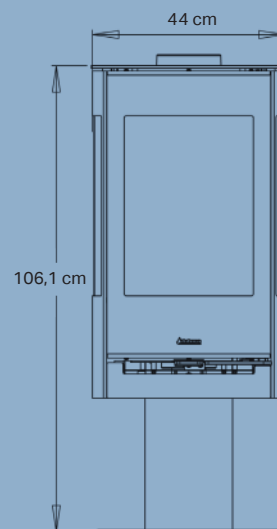

Datos técnicos

Potencia nominal	5,5 kW
Superficie de calor	30-140 m²
Salida de humos, diámetro	Ø15 cm sup./tras.
Distancia a materiales inflamables	Por detrás 7,5 cm A los lados 70 cm
Longitud de la cámara de combustión	36 cm
Dimensiones (AxAxP)	106,1 x 44 x 40,3 cm
Altura de la salida trasera con respecto al suelo	94,4 cm
Peso	85 kg
Color	Negro
Rendimiento	78%
Emisiones	1,83 g/kg
Certificaciones	NS3058, CE, EN13240, 7 estrellas Flamme Verte y Ecodesign 2022
Automática Aduro-tronic	✓
Entrada de aire externa	✓
Clase energética	A
Índice de eficacia energética	104,1

EAN: 5704065010749

*Estufa danesa de convección fabricada en acero.
Alto rendimiento y bajo consumo. Posibilidad de
ampliar gratis la garantía a 5 años.