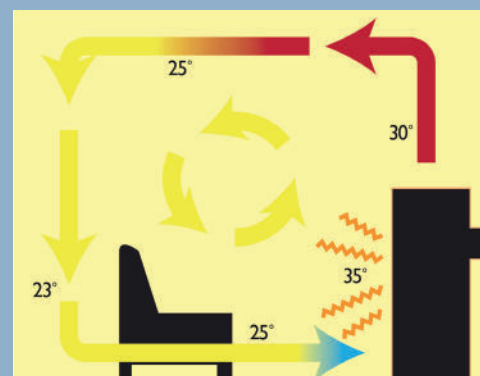

Distribución uniforme del calor