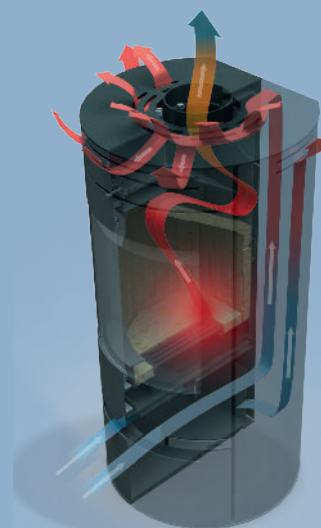

Aduro 22.3 Lux

- Fácil de encender
- Mayor superficie calor
- Distribución rápida del calor
- Sistema cristales limpios

**Aduro
Tronic**

Reduce el
consumo de leña
un 40%
Regulación
automática

Datos técnicos

Potencia nominal	5,5 kW
Superficie de calor	30-140 m ²
Salida de humos, diámetro	Ø15 cm sup./tras.
Distancia a materiales inflamables	Por detrás 7,5 cm A los lados 70 cm
Longitud de la cámara de combustión	36 cm
Dimensiones (AxAxP)	106,1 x 44 x 40,3 cm
Altura de la salida trasera con respecto al suelo	94,4 cm
Peso	85 kg
Color	Negro
Rendimiento	78%
Emisiones	1,83 g/kg
Certificaciones	NS3058, CE, EN13240, 7 estrellas Flamme Verte y Ecodesign 2022
Automática Aduro-tronic	✓
Entrada de aire externa	✓
Clase energética	A
Índice de eficacia energética	104,1