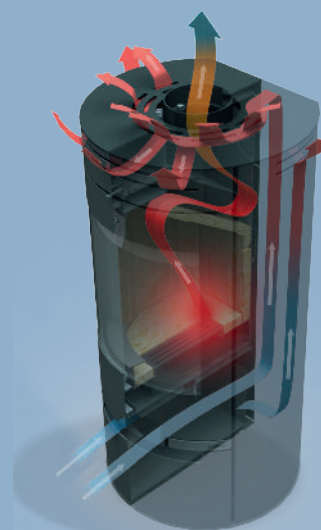

## Aduro 22.1 Lux

- Fácil de encender
- Mayor superficie calor
- Distribución rápida del calor
- Sistema cristales limpios

Temperatura regulable  
Caliente de 30 a  
**140m<sup>2</sup>**  
Alto Rendimiento ✓

Con el registro online gratuito  
**5 años**  
de garantía ✓

**Aduro Tronic**

Reduce el consumo de leña  
**un 40%**  
Regulación automática

Ø7,8 cm entrada de aire

## Datos técnicos

Potencia nominal	5,5 kW
Superficie de calor	30-140 m <sup>2</sup>
Salida de humos, diámetro	Ø15 cm sup./tras.
Distancia a materiales inflamables	Por detrás 7,5 cm A los lados 40 cm
Longitud de la cámara de combustión	36 cm
Dimensiones (AxAxP)	98,2 x 44 x 40,3 cm
Altura de la salida trasera con respecto al suelo	86,5 cm
Peso	80 kg
Color	Negro
Rendimiento	78%
Emisiones	1,83 g/kg
Certificaciones	NS3058, CE, EN13240, 7 estrellas Flamme Verte y Ecodesign 2022
Automática Aduro-tronic	✓
Entrada de aire externa	✓
Clase energética	A
Índice de eficacia energética	104,1