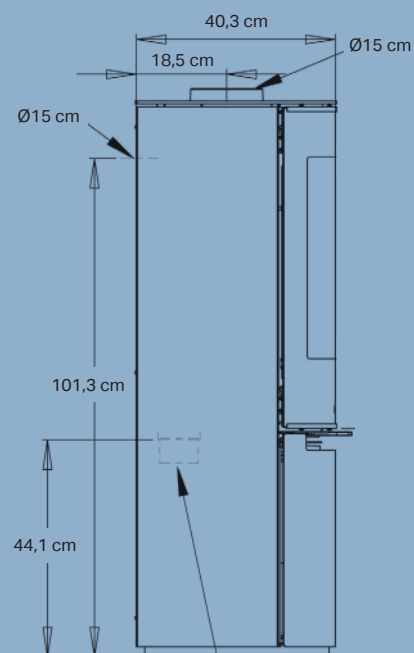

Ø7,8 cm entrada de aire