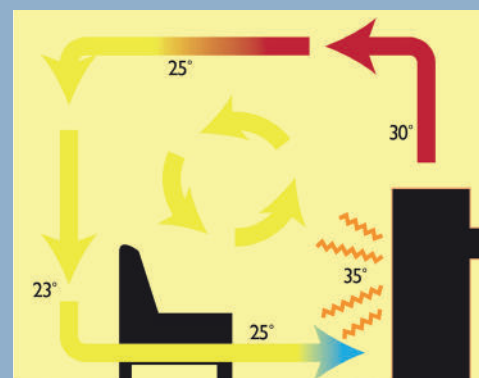

Datos técnicos

Potencia nominal	5,5 kW
Superficie de calor	30-140 m²
Salida de humos, diámetro	Ø15 cm sup./tras.
Distancia a materiales inflamables	Por detrás 7,5 cm A los lados 40 cm
Longitud de la cámara de combustión	36 cm
Dimensiones (AxAxP)	98,2 x 44 x 40,3 cm
Altura de la salida trasera con respecto al suelo	86,5 cm
Peso	80 kg
Color	Negro
Rendimiento	78%
Emisiones	1,83 g/kg
Certificaciones	NS3058, CE, EN13240, 7 estrellas Flamme Verte y Ecodesign 2022
Automática Aduro-tronic	✓
Entrada de aire externa	✓
Clase energética	A
Índice de eficacia energética	104,1

*Estufa danesa de convección fabricada en acero. Alto rendimiento y bajo consumo. Posibilidad de ampliar gratis la garantía a 5 años.

EAN: 5704065010725

Distribución uniforme del calor