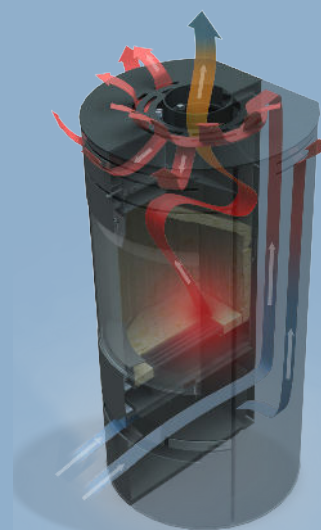

Distribución uniforme del calor

Datos técnicos

Potencia nominal	7 kW
Superficie de calor	30-140 m²
Salida de humos, diámetro	Ø15 cm sup./tras.
Distancia a materiales inflamables	Por detrás 7,5 cm A los lados 70 cm
Longitud de la cámara de combustión	40 cm
Dimensiones (AxAxP)	98,2 x 50 x 45,3 cm
Altura de la salida trasera con respecto al suelo	86,5 cm
Peso	108 kg
Color	Negro
Rendimiento	78%
Certificaciones	NS3058, CE, EN13240, 7 estrellas Flamme Verte y Ecodesign 2022
Automática Aduro-tronic	✓
Entrada de aire externa	✓
Clase energética	A
Índice de eficacia energética	104,1

*Estufa danesa de convección fabricada en acero. Alto rendimiento y bajo consumo. Posibilidad de ampliar gratis la garantía a 5 años

EAN: 5704065009552