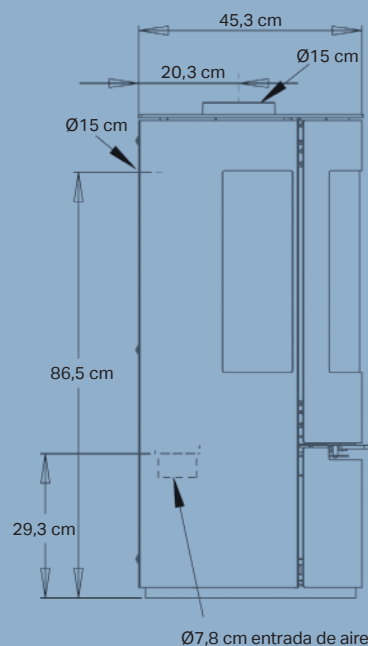

Distribución uniforme del calor

Datos técnicos

Potencia nominal	7 kW
Superficie de calor	30-140 m²
Salida de humos, diámetro	Ø15 cm sup./tras.
Distancia a materiales inflamables	Por detrás 7,5 cm A los lados 70 cm
Longitud de la cámara de combustión	40 cm
Dimensiones (AxAxP)	98,2 x 50 x 45,3 cm
Altura de la salida trasera con respecto al suelo	86,5 cm
Peso	108 kg
Color	Negro
Rendimiento	78%
Certificaciones	NS3058, CE, EN13240, 7 estrellas Flamme Verte y Ecodesign 2022
Automática Aduro-tronic	✓
Entrada de aire externa	✓
Clase energética	A
Índice de eficacia energética	104,1

*Estufa danesa de convección fabricada en acero. Alto rendimiento y bajo consumo. Posibilidad de ampliar gratis la garantía a 5 años

EAN: 5704065009552