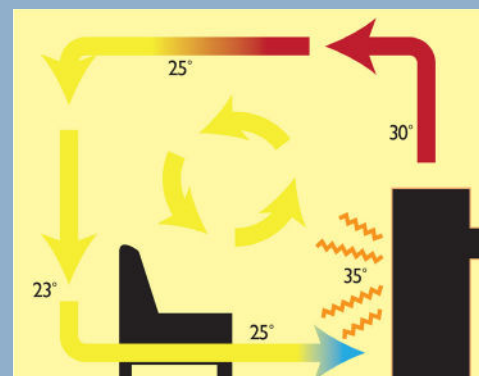

Distribución uniforme del calor

Datos técnicos

Potencia nominal	7 kW
Superficie de calor	30-140 m²
Salida de humos, diámetro	Ø15 cm sup./tras.
Distancia a materiales inflamables	Por detrás 7,5 cm A los lados 70 cm
Longitud de la cámara de combustión	40 cm
Dimensiones (AxAxP)	98,2 x 50 x 45,3 cm
Altura de la salida trasera con respecto al suelo	86,5 cm
Peso	108 kg
Color	Negro
Rendimiento	78%
Certificaciones	NS3058, CE, EN13240, 7 estrellas Flamme Verte y Ecodesign 2022
Automática Aduro-tronic	✓
Entrada de aire externa	✓
Clase energética	A
Índice de eficacia energética	104,1

*Estufa danesa de convección fabricada en acero. Alto rendimiento y bajo consumo. Posibilidad de ampliar gratis la garantía a 5 años

EAN: 5704065009552