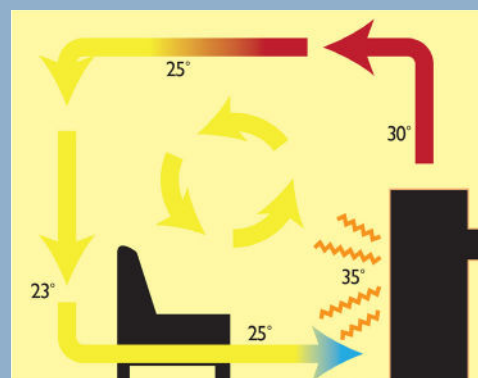

Datos técnicos

Potencia nominal	7 kW
Superficie de calor	30-140 m²
Salida de humos, diámetro	Ø15 cm sup./tras.
Distancia a materiales inflamables	Por detrás 7,5 cm A los lados 40 cm
Longitud de la cámara de combustión	40 cm
Dimensiones (AxAxP)	98,2 x 50 x 45,3 cm
Altura de la salida trasera con respecto al suelo	86,5 cm
Peso	110 kg
Color	Blanco
Rendimiento	78%
Certificaciones	NS3058, CE, EN13240, Flamme Verte 7 étoiles & Ecodesign 2022
Automática Aduro-tronic	✓
Entrada de aire externa	✓
Clase energética	A
Índice de eficacia energética	104,1

*Estufa danesa de convección fabricada en acero. Alto rendimiento y bajo consumo. Posibilidad de ampliar gratis la garantía a 5 años

EAN: 5704065009583

Distribución uniforme del calor