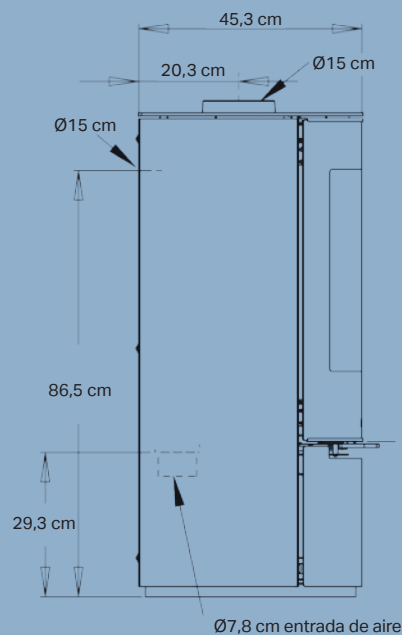

Con el registro
online gratuito
5 años
de garantía

Datos técnicos

Potencia nominal	7 kW
Superficie de calor	30-140 m ²
Salida de humos, diámetro	Ø15 cm sup./tras.
Distancia a materiales inflamables	Por detrás 7,5 cm A los lados 40 cm
Longitud de la cámara de combustión	40 cm
Dimensiones (AxAxP)	98,2 x 50 x 45,3 cm
Altura de la salida trasera con respecto al suelo	86,5 cm
Peso	110 kg
Color	Blanco
Rendimiento	78%
Certificaciones	NS3058, CE, EN13240, Flamme Verte 7 étoiles & Ecodesign 2022
Automática Aduro-tronic	✓
Entrada de aire externa	✓
Clase energética	A
Índice de eficacia energética	104,1