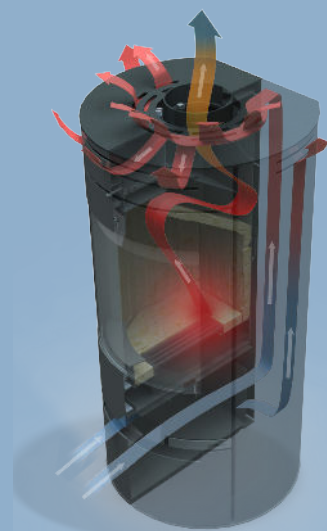

Aduro 17.1 Lux blanco

- Fácil de encender
- Mayor superficie calor
- Distribución rápida del calor
- Sistema cristales limpios

**Aduro
Tronic**

Reduce el
consumo de leña
un 40%
Regulación
automática

Temperatura
regulable
Calienta de 30 a
140m²
Alto Rendimiento

Con el registro
online gratuito
5 años
de garantía

Datos técnicos

Potencia nominal	7 kW
Superficie de calor	30-140 m ²
Salida de humos, diámetro	Ø15 cm sup./tras.
Distancia a materiales inflamables	Por detrás 7,5 cm A los lados 40 cm
Longitud de la cámara de combustión	40 cm
Dimensiones (AxAxP)	98,2 x 50 x 45,3 cm
Altura de la salida trasera con respecto al suelo	86,5 cm
Peso	110 kg
Color	Blanco
Rendimiento	78%
Certificaciones	NS3058, CE, EN13240, Flamme Verte 7 étoiles & Ecodesign 2022
Automática Aduro-tronic	✓
Entrada de aire externa	✓
Clase energética	A
Índice de eficacia energética	104,1