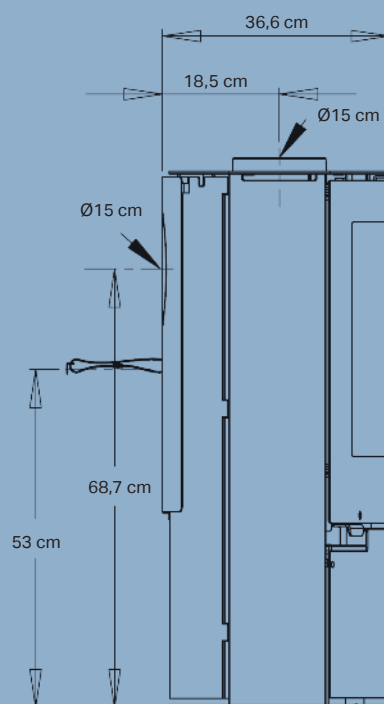

## Datos técnicos

Potencia nominal	6,5 kW
Superficie de calor	30-140 m <sup>2</sup>
Salida de humos, diámetro	Ø15 cm sup./tras.
Distancia a materiales inflamables	Por detrás 12 cm A los lados 34/11 cm
Longitud de la cámara de combustión	51 cm
Dimensiones (AxAxP)	84 x 77,9 x 36,6 cm
Altura de la salida trasera con respecto al suelo	68,7 cm
Peso	89 kg
Color	Negro
Rendimiento	78%
Emisiones	1,65 g/kg
Certificaciones	NS3058, CE, EN13240, 7 estrellas Flamme Verte & Ecodesign 2022
Automática Aduro-tronic	✓
Clase energética	A
Índice de eficacia energética	104,1