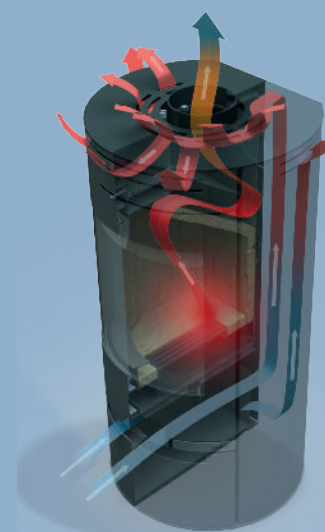

## Aduro 15

- Fácil de encender
- Mayor superficie calor
- Distribución rápida del calor
- Sistema cristales limpios

**Aduro  
Tronic**

Reduce el  
consumo de leña  
**un 40%**  
Regulación  
automática

Temperatura  
regulable  
Caliente de 30 a  
**140m<sup>2</sup>**  
Alto Rendimiento ✓

## Datos técnicos

Potencia nominal	6,5 kW
Superficie de calor	30-140 m <sup>2</sup>
Salida de humos, diámetro	Ø15 cm sup./tras.
Distancia a materiales inflamables	Por detrás 12 cm A los lados 34/11 cm
Longitud de la cámara de combustión	51 cm
Dimensiones (AxAxP)	84 x 77,9 x 36,6 cm
Altura de la salida trasera con respecto al suelo	68,7 cm
Peso	89 kg
Color	Negro
Rendimiento	78%
Emisiones	1,65 g/kg
Certificaciones	NS3058, CE, EN13240, 7 estrellas Flamme Verte & Ecodesign 2022
Automática Aduro-tronic	✓
Clase energética	A
Índice de eficacia energética	104,1