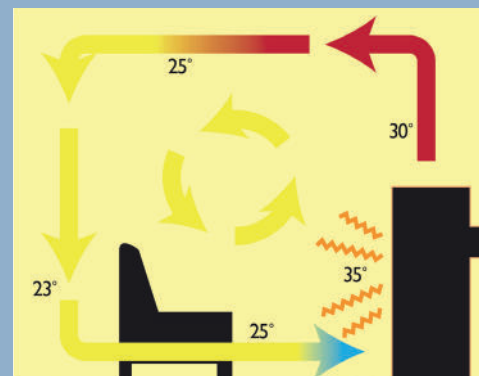

Datos técnicos

Potencia nominal	6,5 kW
Superficie de calor	30-140 m²
Salida de humos, diámetro	Ø15 cm sup./tras.
Distancia a materiales inflamables	Por detrás 12 cm A los lados 34/11 cm
Longitud de la cámara de combustión	51 cm
Dimensiones (AxAxP)	84 x 77,9 x 36,6 cm
Altura de la salida trasera con respecto al suelo	68,7 cm
Peso	89 kg
Color	Negro
Rendimiento	78%
Emisiones	1,65 g/kg
Certificaciones	NS3058, CE, EN13240, 7 estrellas Flamme Verte & Ecodesign 2022
Automática Aduro-tronic	✓
Clase energética	A
Índice de eficacia energética	104,1

*Estufa danesa de convección fabricada en acero. Alto rendimiento y bajo consumo. Posibilidad de ampliar gratis la garantía a 5 años

EAN: 5704065007206

Distribución uniforme del calor