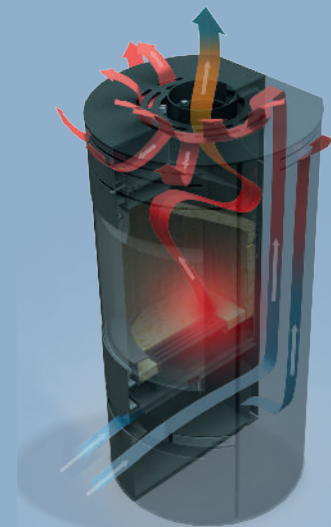

Aduro 15 Lux

- Fácil de encender
- Mayor superficie calor
- Distribución rápida del calor
- Sistema cristales limpios

Temperatura regulable
Calienta de 30 a
140m²
Alto Rendimiento ✓

Con el registro online gratuito
5 años
de garantía ✓

Aduro Tronic

Reduce el consumo de leña
un 40%
Regulación automática

Datos técnicos

Potencia nominal	6,5 kW
Superficie de calor	30-140 m ²
Salida de humos, diámetro	Ø15 cm sup./tras.
Distancia a materiales inflamables	Por detrás 12 cm A los lados 34/11 cm
Longitud de la cámara de combustión	51 cm
Dimensiones (AxAxP)	84 x 77,9 x 36,6 cm
Altura de la salida trasera con respecto al suelo	68,7 cm
Peso	94 kg
Color	Negro
Rendimiento	78%
Emisiones	1,65 g/kg
Certificaciones	NS3058, CE, EN13240, 7 estrellas Flamme Verte & Ecodesign 2022
Automática Aduro-tronic	✓
Entrada de aire externa	✓
Clase energética	A
Índice de eficacia energética	104,1