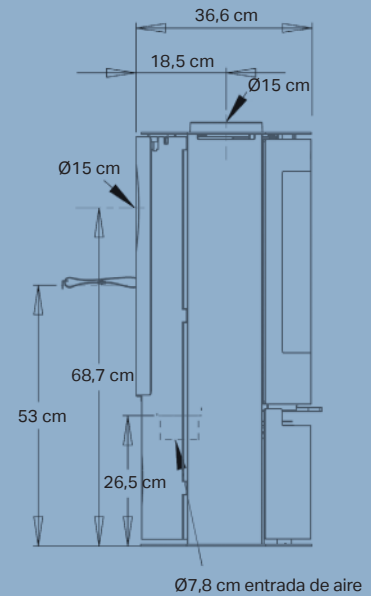

Aduro Tronic

Reduce el consumo de leña
un 40%
Regulación automática

Datos técnicos

Potencia nominal	6,5 kW
Superficie de calor	30-140 m ²
Salida de humos, diámetro	Ø15 cm sup./tras.
Distancia a materiales inflamables	Por detrás 12 cm A los lados 34/11 cm
Longitud de la cámara de combustión	51 cm
Dimensiones (AxAxP)	84 x 77,9 x 36,6 cm
Altura de la salida trasera con respecto al suelo	68,7 cm
Peso	94 kg
Color	Negro
Rendimiento	78%
Emisiones	1,65 g/kg
Certificaciones	NS3058, CE, EN13240, 7 estrellas Flamme Verte & Ecodesign 2022
Automática Aduro-tronic	✓
Entrada de aire externa	✓
Clase energética	A
Índice de eficacia energética	104,1