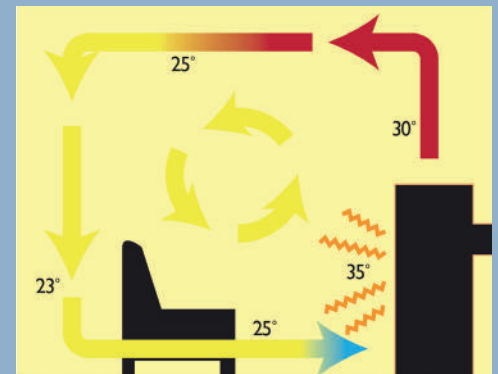

Datos técnicos

Potencia nominal	6,5 kW
Superficie de calor	30-140 m²
Salida de humos, diámetro	Ø15 cm sup./tras.
Distancia a materiales inflamables	Por detrás 12 cm A los lados 34/11 cm
Longitud de la cámara de combustión	51 cm
Dimensiones (AxAxP)	84 x 77,9 x 36,6 cm
Altura de la salida trasera con respecto al suelo	68,7 cm
Peso	94 kg
Color	Negro
Rendimiento	78%
Emisiones	1,65 g/kg
Certificaciones	NS3058, CE, EN13240, 7 estrellas Flamme Verte & Ecodesign 2022
Automática Aduro-tronic	✓
Entrada de aire externa	✓
Clase energética	A
Índice de eficacia energética	104,1

*Estufa danesa de convección fabricada en acero. Alto rendimiento y bajo consumo. Posibilidad de ampliar gratis la garantía a 5 años

EAN: 5704065009545

Distribución uniforme del calor