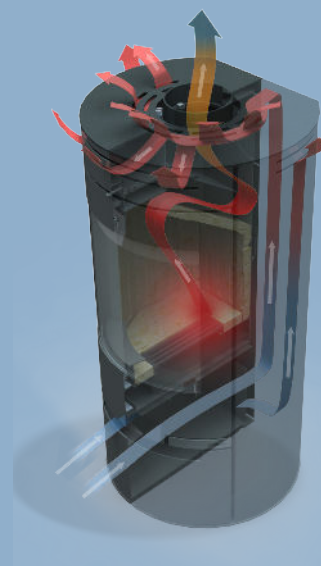

Aduro 14

- Fácil de encender
- Mayor superficie calor
- Distribución rápida del calor
- Sistema cristales limpios

**Aduro
Tronic**

Reduce el
consumo de leña
un 40%
Regulación
automática

Temperatura
regulable
Caliente de 30 a
140m²
Alto Rendimiento

Con el registro
online gratuito
5 años
de garantía

Datos técnicos

Potencia nominal	6,5 kW
Superficie de calor	30-140 m ²
Salida de humos, diámetro	Ø15 cm sup.
Distancia a materiales inflamables	Por detrás 7 cm A los lados 25 cm
Longitud de la cámara de combustión	38 cm
Dimensiones (AxAxP)	90 x 51,1 x 37 cm
Peso	85 kg
Color	Negro
Rendimiento	78%
Certificaciones	NS3058, CE, EN13240, 7 estrellas Flamme Verte y Ecodesign 2022
Automática Aduro-tronic	✓
Clase energética	A ⁺
Índice de eficacia energética	107,6