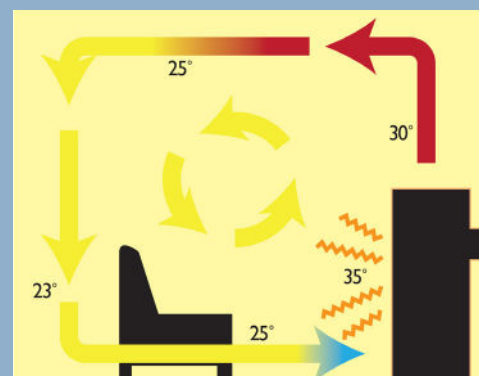

Datos técnicos

Potencia nominal	6,5 kW
Superficie de calor	30-140 m²
Salida de humos, diámetro	Ø15 cm sup.
Distancia a materiales inflamables	Por detrás 7 cm A los lados 25 cm
Longitud de la cámara de combustión	38 cm
Dimensiones (AxAxP)	90 x 51,1 x 37 cm
Peso	85 kg
Color	Negro
Rendimiento	78%
Certificaciones	NS3058, CE, EN13240, 7 estrellas Flamme Verte y Ecodesign 2022
Automática Aduro-tronic	✓
Clase energética	A⁺
Índice de eficacia energética	107,6

*Estufa danesa de convección fabricada en acero. Alto rendimiento y bajo consumo. Posibilidad de ampliar gratis la garantía a 5 años

EAN: 5704065006629

Distribución uniforme del calor