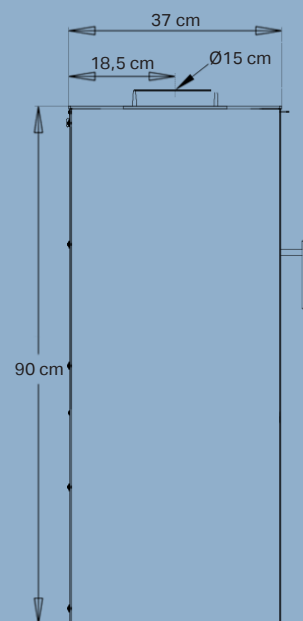

Con el registro
online gratuito
5 años
de garantía

Datos técnicos

Potencia nominal	6,5 kW
Superficie de calor	30-140 m ²
Salida de humos, diámetro	Ø15 cm sup.
Distancia a materiales inflamables	Por detrás 7 cm A los lados 25 cm
Longitud de la cámara de combustión	38 cm
Dimensiones (AxAxP)	90 x 51,1 x 37 cm
Peso	85 kg
Color	Negro
Rendimiento	78%
Certificaciones	NS3058, CE, EN13240, 7 estrellas Flamme Verte y Ecodesign 2022
Automática Aduro-tronic	✓
Clase energética	A ⁺
Índice de eficacia energética	107,6