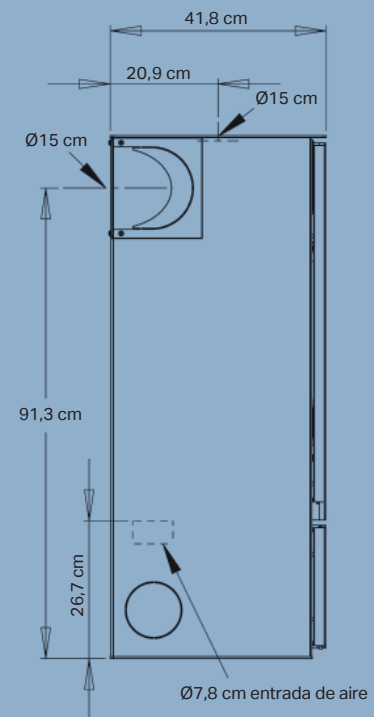

Con el registro
online gratuito
5 años
de garantía

Distribución uniforme del calor

Datos técnicos

Potencia nominal	6,0 kW
Superficie de calor	30-140 m ²
Salida de humos, diámetro	Ø15 cm sup./tras.
Distancia a materiales inflamables	Por detrás 25 cm A los lados 25 cm
Longitud de la cámara de combustión	35 cm
Dimensiones (AxAxP)	101,5 x 41,8 x 41,8 cm
Altura de la salida trasera con respecto al suelo	91,3 cm
Peso	108 kg
Color	Negro
Rendimiento	80%
Certificaciones	NS3058, CE, EN13240, 7 estrellas Flamme Verte y Ecodesign 2022
Automática Aduro-tronic	✓
Entrada de aire externa	✓
Clase energética	A ⁺
Índice de eficacia energética	110,2