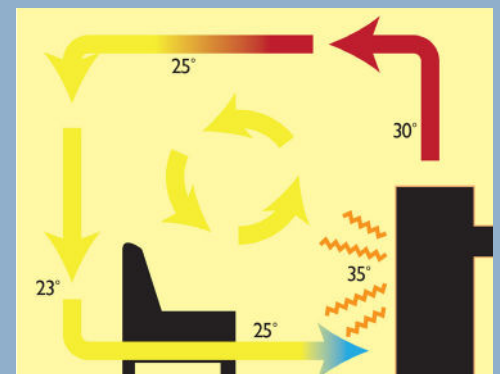

Aduro 12

- Fácil de encender
- Mayor superficie calor
- Distribución rápida del calor
- Sistema cristales limpios

**Aduro
Tronic**

Reduce el
consumo de leña
un 40%
Regulación
automática

Temperatura
regulable
Calienta de 30 a
140m²
Alto Rendimiento

Con el registro
online gratuito
5 años
de garantía

Distribución uniforme del calor

Datos técnicos

Potencia nominal	6,0 kW
Superficie de calor	30-140 m ²
Salida de humos, diámetro	Ø15 cm sup./tras.
Distancia a materiales inflamables	Por detrás 25 cm A los lados 25 cm
Longitud de la cámara de combustión	35 cm
Dimensiones (AxAxP)	101,5 x 41,8 x 41,8 cm
Altura de la salida trasera con respecto al suelo	91,3 cm
Peso	108 kg
Color	Negro
Rendimiento	80%
Certificaciones	NS3058, CE, EN13240, 7 estrellas Flamme Verte y Ecodesign 2022
Automática Aduro-tronic	✓
Entrada de aire externa	✓
Clase energética	A ⁺
Índice de eficacia energética	110,2