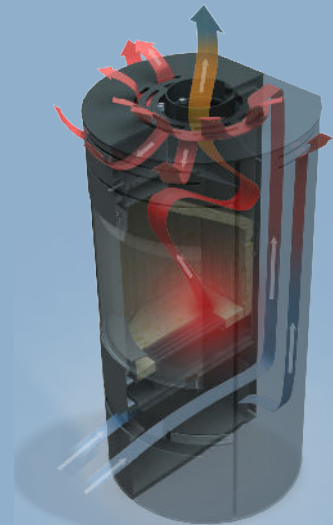

Aduro 12

- Fácil de encender
- Mayor superficie calor
- Distribución rápida del calor
- Sistema cristales limpios

**Aduro
Tronic**

Reduce el
consumo de leña
un 40%
Regulación
automática

Temperatura
regulable
Calienta de 30 a
140m²
Alto Rendimiento

Con el registro
online gratuito
5 años
de garantía

Distribución uniforme del calor

Datos técnicos

Potencia nominal	6,0 kW
Superficie de calor	30-140 m ²
Salida de humos, diámetro	Ø15 cm sup./tras.
Distancia a materiales inflamables	Por detrás 25 cm A los lados 25 cm
Longitud de la cámara de combustión	35 cm
Dimensiones (AxAxP)	101,5 x 41,8 x 41,8 cm
Altura de la salida trasera con respecto al suelo	91,3 cm
Peso	108 kg
Color	Negro
Rendimiento	80%
Certificaciones	NS3058, CE, EN13240, 7 estrellas Flamme Verte y Ecodesign 2022
Automática Aduro-tronic	✓
Entrada de aire externa	✓
Clase energética	A ⁺
Índice de eficacia energética	110,2