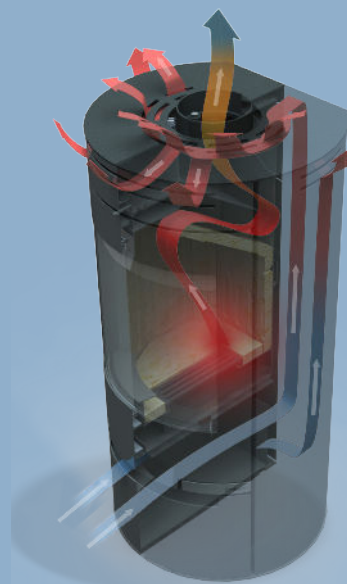

Aduro 1.1

- Fácil de encender
- Mayor superficie calor
- Distribución rápida del calor
- Sistema cristales limpios

**Aduro
Tronic**

Reduce el
consumo de leña
un 40%
Regulación
automática

Temperatura
regulable
Caliente de 30 a
140m²
Alto Rendimiento

Con el registro
online gratuito
5 años
de garantía

Datos técnicos

Potencia nominal	6,0 kW
Superficie de calor	30-140 m ²
Salida de humos, diámetro	Ø15 cm sup./tras.
Distancia a materiales inflamables	Por detrás 7,5 cm A los lados 40 cm
Longitud de la cámara de combustión	37 cm
Dimensiones (AxAxP)	101,5 x 50 x 45 cm
Altura de la salida trasera con respecto al suelo	88,8 cm
Peso	95 kg
Color	Negro
Rendimiento	78%
Certificaciones	NS3058, CE, EN13240, 7 estrellas Flamme Verte & Ecodesign 2022
Automática Aduro-tronic	✓
Clase energética	A ⁺
Índice de eficacia energética	108,7