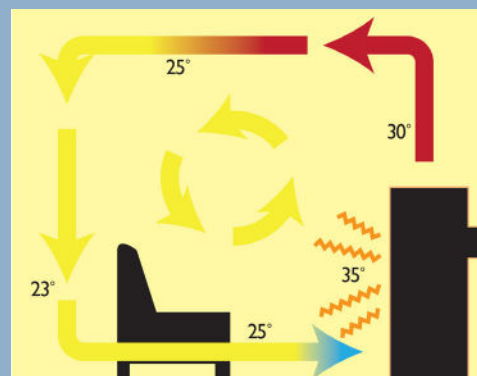

Datos técnicos

Potencia nominal	6,0 kW
Superficie de calor	30-140 m²
Salida de humos, diámetro	Ø15 cm sup./tras.
Distancia a materiales inflamables	Por detrás 7,5 cm A los lados 40 cm
Longitud de la cámara de combustión	37 cm
Dimensiones (AxAxP)	101,5 x 50 x 45 cm
Altura de la salida trasera con respecto al suelo	88,8 cm
Peso	95 kg
Color	Negro
Rendimiento	78%
Certificaciones	NS3058, CE, EN13240, 7 estrellas Flamme Verte & Ecodesign 2022
Automática Aduro-tronic	✓
Clase energética	A⁺
Índice de eficacia energética	108,7

*Estufa danesa de convección fabricada en acero.
Alto rendimiento y bajo consumo. Posibilidad de
ampliar gratis la garantía a 5 años

EAN: 5704065005738

Distribución uniforme del calor