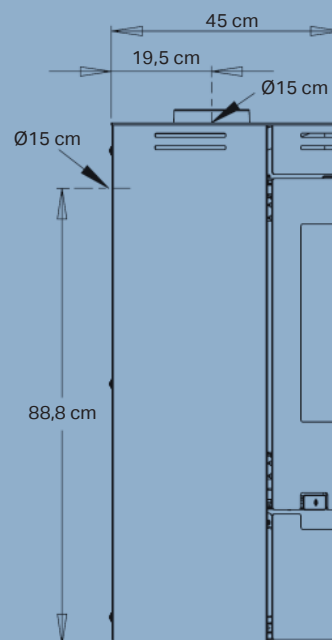

Con el registro
online gratuito
5 años
de garantía

Datos técnicos

Potencia nominal	6,0 kW
Superficie de calor	30-140 m ²
Salida de humos, diámetro	Ø15 cm sup./tras.
Distancia a materiales inflamables	Por detrás 7,5 cm A los lados 40 cm
Longitud de la cámara de combustión	37 cm
Dimensiones (AxAxP)	101,5 x 50 x 45 cm
Altura de la salida trasera con respecto al suelo	88,8 cm
Peso	95 kg
Color	Negro
Rendimiento	78%
Certificaciones	NS3058, CE, EN13240, 7 estrellas Flamme Verte & Ecodesign 2022
Automática Aduro-tronic	✓
Clase energética	A ⁺
Índice de eficacia energética	108,7