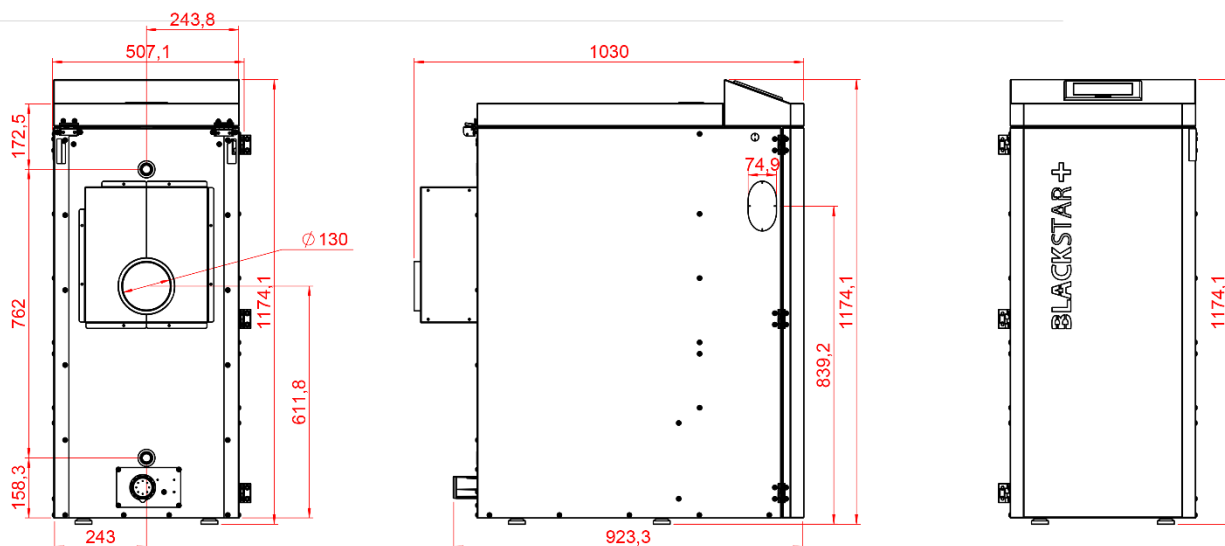

## DATASHEET/DATABLAD

# DATASHEET/DATABLAD

Name/Navn	BS+ 10-V16	BS+ 16-V16	BS+25-V16
SKU/Varenummer:	227100	227160	227220
Power/Ydelse:	3 – 12 kW	5 – 16 kW	7 – 23 kW
Weight/Vægt	240 kgs	240 kgs	240 kgs
Height/Højde:	1174 mm	1174 mm	1174 mm
Width/Bredde	500 mm	500 mm	500 mm
Depth/Dybde:	1030 mm	1030 mm	1030 mm
Controller/Styring:	V16	V16	V16
Chimney/Skorsten:	130 mm	130 mm	130 mm
Water Volume/Vandbeholdning:	36 l	36 l	36 l
Ashcan/Askeskuffe:	25 l	25 l	25 l
Outlet/Udløb	3/4"	3/4"	3/4"