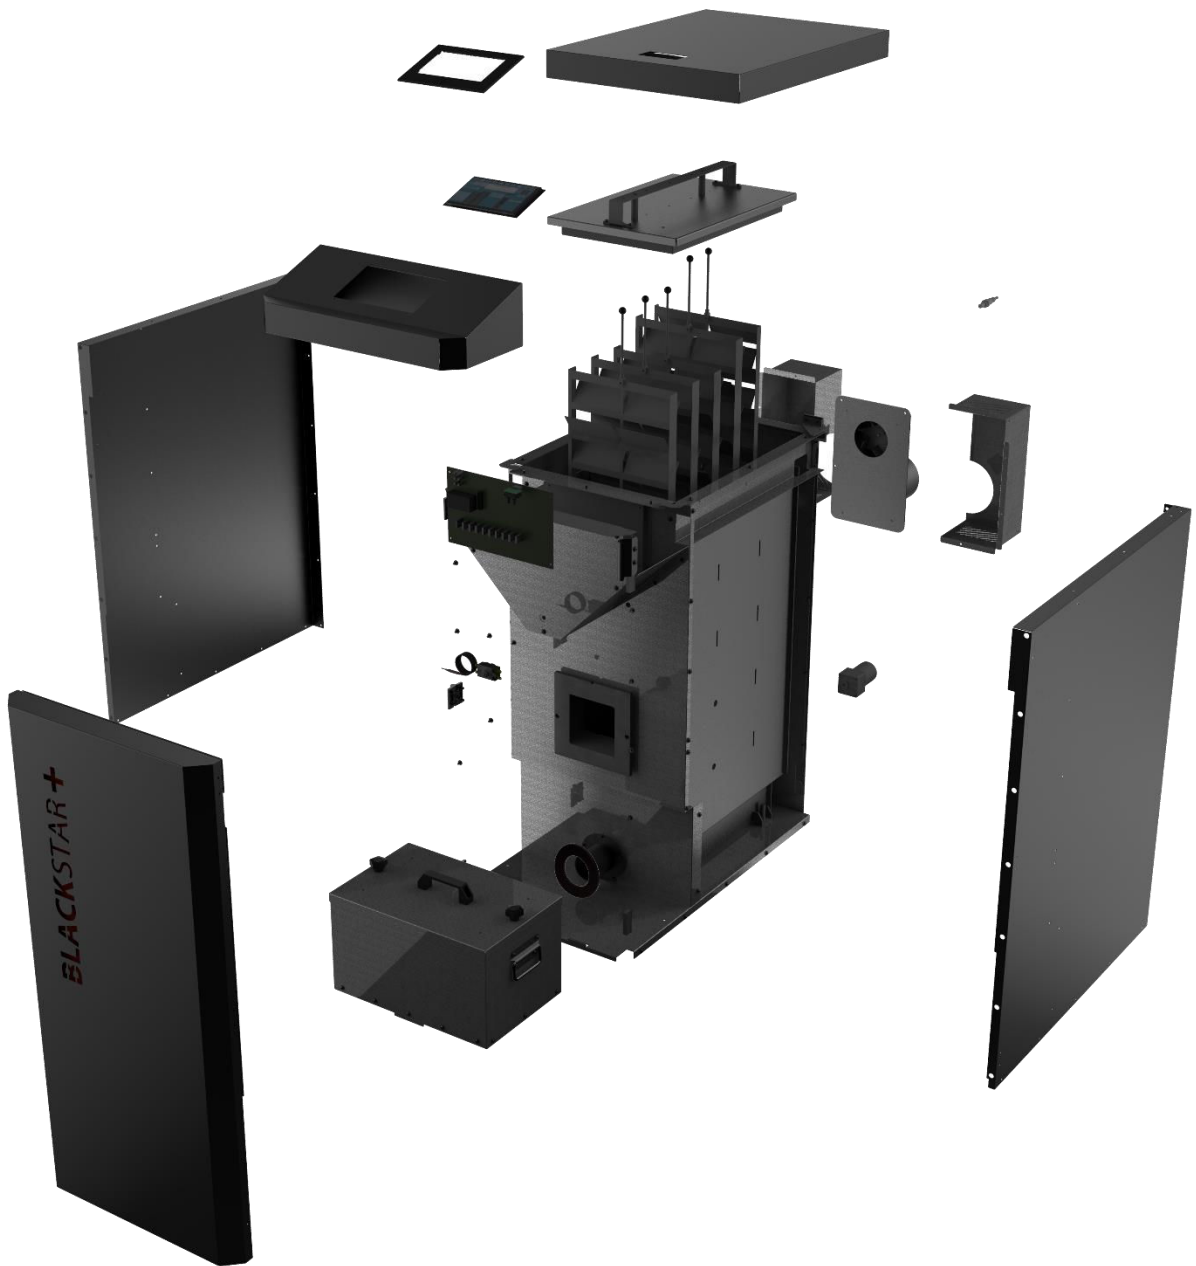

# BS+ v16:

# DATASHEET/DATABLAD

Name/Navn	BS+ 10-V16	BS+ 16-V16	BS+25-V16
SKU/Varenummer:	227100	227160	227220
Power/Ydelse:	3 – 12 kW	5 – 16 kW	7 – 23 kW
Weight/Vægt	240 kgs	240 kgs	240 kgs
Height/Højde:	1174 mm	1174 mm	1174 mm
Width/Bredde	500 mm	500 mm	500 mm
Depth/Dybde:	1030 mm	1030 mm	1030 mm
Controller/Styring:	V16	V16	V16
Chimney/Skorsten:	130 mm	130 mm	130 mm
Water Volume/Vandbeholdning:	36 l	36 l	36 l
Ashcan/Askeskuffe:	25 l	25 l	25 l
Outlet/Udløb	3/4"	3/4"	3/4"