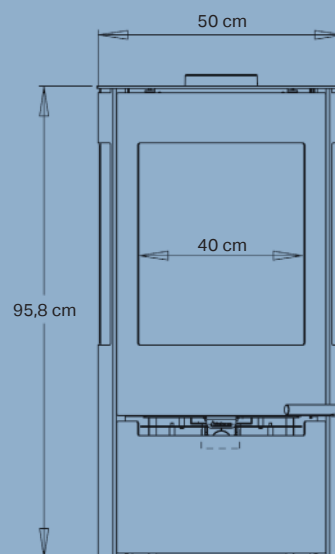

## Datos técnicos

Potencia nominal	6,0 kW
Superficie de calor	30-140 m <sup>2</sup>
Salida de humos, diámetro	Ø15 cm sup./tras.
Distancia a materiales inflamables	Por detrás 7,5 cm A los lados 70 cm
Longitud de la cámara de combustión	40 cm
Dimensiones (AxAxP)	95,8 x 50 x 44,7 cm
Altura de la salida trasera con respecto al suelo	84 cm
Peso	103 kg
Color	Negro
Rendimiento	80%
Certificaciones	NS3058, CE, EN13240, 7 estrellas Flamme Verte y Ecodesign 2022
Automática Aduro-tronic	✓
Entrada de aire externa	✓
Clase energética	A+
Índice de eficacia energética	108,9