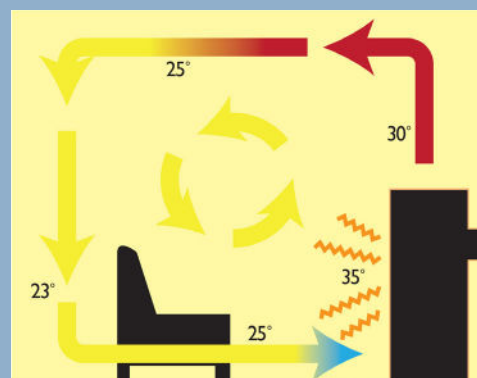

Datos técnicos

Potencia nominal	6,0 kW
Superficie de calor	30-140 m²
Salida de humos, diámetro	Ø15 cm sup./tras.
Distancia a materiales inflamables	Por detrás 7,5 cm A los lados 70 cm
Longitud de la cámara de combustión	40 cm
Dimensiones (AxAxP)	95,8 x 50 x 44,7 cm
Altura de la salida trasera con respecto al suelo	84 cm
Peso	103 kg
Color	Negro
Rendimiento	80%
Certificaciones	NS3058, CE, EN13240, 7 estrellas Flamme Verte y Ecodesign 2022
Automática Aduro-tronic	✓
Entrada de aire externa	✓
Clase energética	A+
Índice de eficacia energética	108,9

*Estufa danesa de convección fabricada en acero. Alto rendimiento y bajo consumo. Posibilidad de ampliar gratis la garantía a 5 años

EAN: 5704065004502

Distribución uniforme del calor