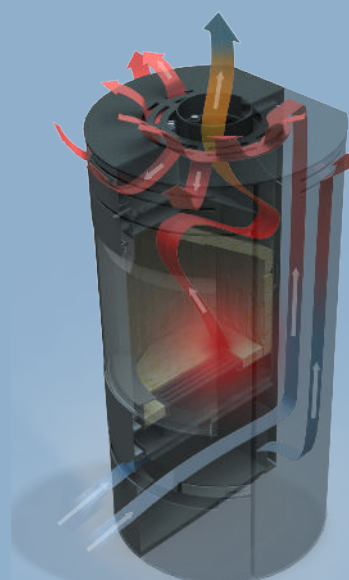

## Aduro 9 air

- Fácil de encender
- Mayor superficie calor
- Distribución rápida del calor
- Sistema cristales limpios

Temperatura regulable  
Calienta de 30 a  
**140m<sup>2</sup>**  
Alto Rendimiento ✓

## Datos técnicos

Potencia nominal	6,0 kW
Superficie de calor	30-140 m <sup>2</sup>
Salida de humos, diámetro	Ø15 cm sup./tras.
Distancia a materiales inflamables	Por detrás 7,5 cm A los lados 70 cm
Longitud de la cámara de combustión	40 cm
Dimensiones (AxAxP)	95,8 x 50 x 44,7 cm
Altura de la salida trasera con respecto al suelo	84 cm
Peso	103 kg
Color	Negro
Rendimiento	80%
Certificaciones	NS3058, CE, EN13240, 7 estrellas Flamme Verte y Ecodesign 2022
Automática Aduro-tronic	✓
Entrada de aire externa	✓
Clase energética	A+
Índice de eficacia energética	108,9